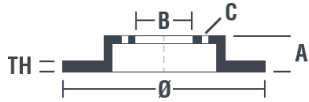

Tekniska data för bromsskivan

Axel Fram	Diameter 219 mm
Total höjd (A) 23,3 mm	Centreringsdiameter (B) 63 mm
Antal hål (C) 4	Tjocklek (TH) 9,5 mm
Min. tjocklek 8,6 mm	Åtdragningsmoment  Nm
Enhet per låda 2	EAN-kod 8020584164310