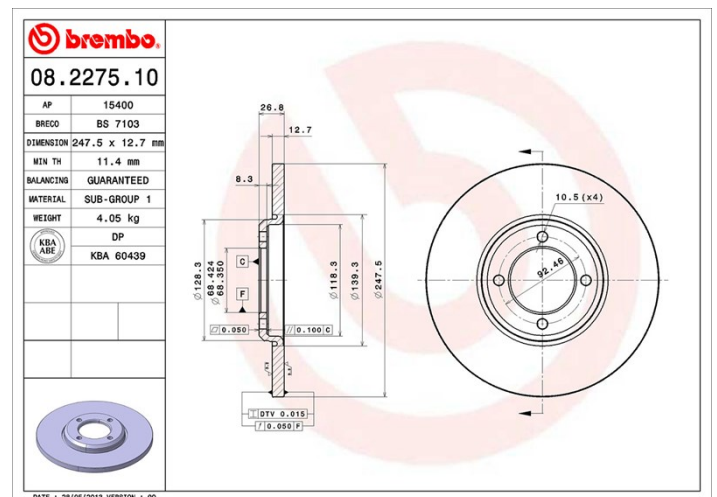

Tekniska data för bromsskivan

Axel Fram	Diameter 247,5 mm
Total höjd (A) 26,8 mm	Centreringsdiameter (B) 68,4 mm
Antal hål (C) 4	Tjocklek (TH) 12,7 mm
Min. tjocklek 11,4 mm	Åtdragningsmoment 100 Nm
Enhet per låda 2	EAN-kod 8020584227510

Märkeskoder

Brembo
08.2275.10

AP
15400

Breco
BS 7103

Tekniska specifikationer

Kompatibla fordon

FORD				
Modell	Typ	kW	År	
CORTINA	1100	29	01/70 03/72	
CORTINA	1100	33	01/70 03/72	
CORTINA	1300	35	01/70 03/72	
CORTINA	1300	37	10/66 03/72	
CORTINA	1300	40	10/66 03/72	
CORTINA	1300	42	10/70 03/72	
CORTINA	1600	45	01/70 03/72	
CORTINA	1600	50	10/70 03/72	
CORTINA	1600 GT	60	10/67 09/70