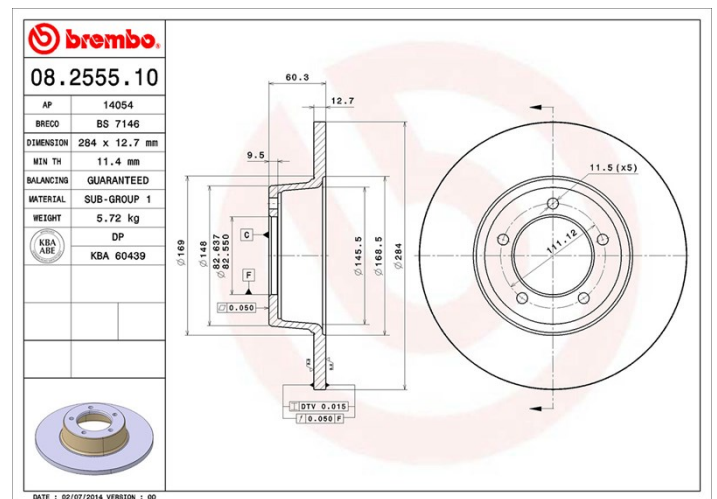

Tekniska data för bromsskivan

Axel Fram	Diameter 284 mm
Total höjd (A) 60,3 mm	Centreringsdiameter (B) 82,5 mm
Antal hål (C) 5	Tjocklek (TH) 12,7 mm
Min. tjocklek 11,4 mm	Åtdragningsmoment 90 Nm
Enhet per låda 2	EAN-kod 8020584255513

Märkeskoder

Brembo
08.2555.10

AP
14054

Breco
BS 7146

Tekniska specifikationer

Kompatibla fordon

JAGUAR

Modell	Typ	kW	År
XJ	2.8	132	10/68 10/73
XJ	6 2.8	110	09/68 10/75
XJ	6 4.2	137	10/69 05/75

OE-nummer

Kompatibla OE-nummer

JAGUAR

C30432