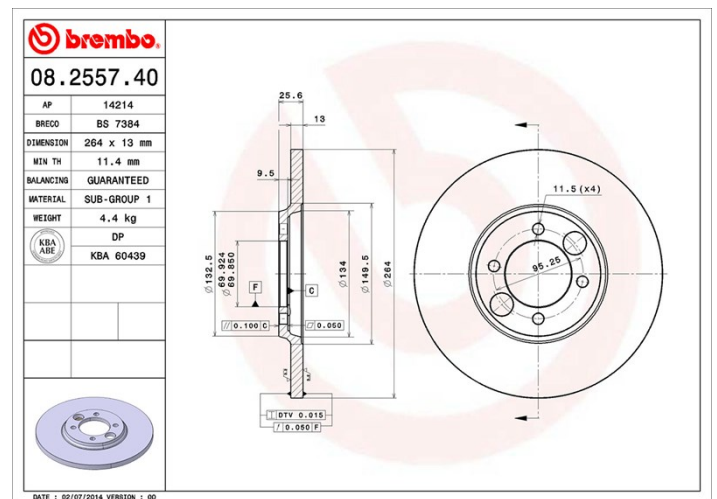

Tekniska data för bromsskivan

Axel Bak	Diameter 264 mm
Total höjd (A) 25,5 mm	Centreringsdiameter (B) 69,9 mm
Antal hål (C) 4	Tjocklek (TH) 13 mm
Min. tjocklek 11,4 mm	Åtdragningsmoment 90 Nm
Enhet per låda 2	EAN-kod 8020584255742

Märkeskoder

Brembo
08.2557.40

AP
14214

Breco
BS 7384

Tekniska specifikationer

Kompatibla fordon

JAGUAR				
Modell	Typ	kW	År	
XJ Coupe	3.6	146	01/88 05/91	
XJ Coupe	3.6	136	01/88 05/92	
XJ Coupe	3.6	162	10/83 12/88	
XJ Coupe	3.6	156	10/83 12/89	
XJ Coupe	3.6	168	10/83 12/89	
XJ Coupe	4.0	163	05/91 09/94	
XJ Coupe	4.0	175	10/86 12/89	
XJ Coupe	5.3	197	01/86 12/89	
XJ Coupe	5.3 H.E.	217	07/81 12/87