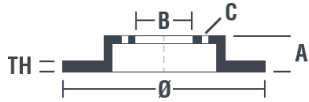

Tekniska data för bromsskivan

Axel Fram	Diameter 278 mm
Total höjd (A) 118,6 mm	Centreringsdiameter (B) 45,2 mm
Antal hål (C) 5	Tjocklek (TH) 13 mm
Min. tjocklek 11 mm	Åtdragningsmoment  Nm
Enhet per låda 1	EAN-kod 8020584298114

Märkeskoder

Brembo 08.2981.10	AP 10132	Breco BS 7313
-----------------------------	--------------------	-------------------------

Tekniska specifikationer

Kompatibla fordon

VW			
Modell	Typ	kW	År
TRANSPORTER III Box	1.6	37	05/79 12/82
TRANSPORTER III Box	1.6 D	37	01/81 07/87
TRANSPORTER III Box	1.6 TD	51	10/84 07/92
TRANSPORTER III Box	1.7 D	42	08/84 07/92
TRANSPORTER III Box	1.9	66	08/83 02/89
TRANSPORTER III Box	1.9	44	10/82 07/92
TRANSPORTER III Box	1.9	57	10/82 07/92
TRANSPORTER III Box	1.9	61	10/84 02/89
TRANSPORTER III Box	2.0	51	05/79 04/86