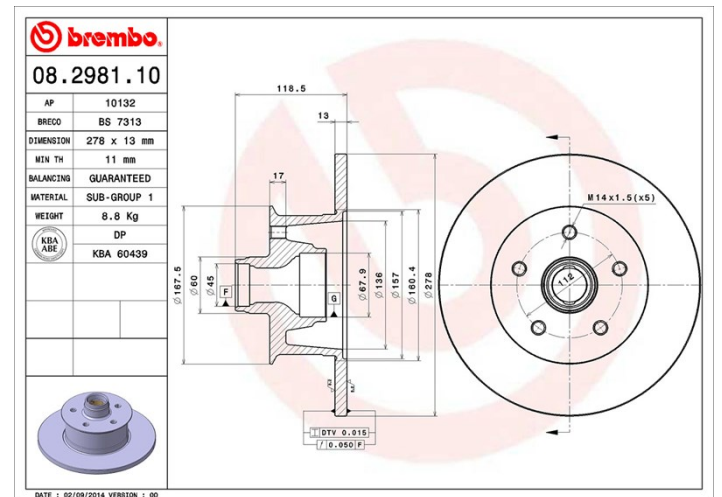

Tekniska data för bromsskivan

Axel Fram	Diameter 278 mm
Total höjd (A) 118,6 mm	Centreringsdiameter (B) 45,2 mm
Antal hål (C) 5	Tjocklek (TH) 13 mm
Min. tjocklek 11 mm	Åtdragningsmoment  Nm
Enhet per låda 1	EAN-kod 8020584298114

Märkeskoder

Brembo 08.2981.10	AP 10132	Breco BS 7313
-----------------------------	--------------------	-------------------------

Tekniska specifikationer

Kompatibla fordon

VW			
Modell	Typ	kW	År
TRANSPORTER III Box	1.6	37	05/79 12/82
TRANSPORTER III Box	1.6 D	37	01/81 07/87
TRANSPORTER III Box	1.6 TD	51	10/84 07/92
TRANSPORTER III Box	1.7 D	42	08/84 07/92
TRANSPORTER III Box	1.9	66	08/83 02/89
TRANSPORTER III Box	1.9	44	10/82 07/92
TRANSPORTER III Box	1.9	57	10/82 07/92
TRANSPORTER III Box	1.9	61	10/84 02/89
TRANSPORTER III Box	2.0	51	05/79 04/86