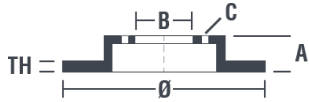

Tekniska data för bromsskivan

Axel Fram	Diameter 243 mm
Total höjd (A) 47,4 mm	Centreringsdiameter (B) 54 mm
Antal hål (C) 4	Tjocklek (TH) 13,5 mm
Min. tjocklek 12,5 mm	Åtdragningsmoment  103 Nm
Enhet per låda 2	EAN-kod 8020584308417

Märkeskoder

Brembo 08.3084.10	AP 10326	Breco BS 7334
-----------------------------	--------------------	-------------------------

Tekniska specifikationer

Kompatibla fordon

TOYOTA

Modell	Typ	kW	År
COROLLA (_E8_)	1.3 (AE80)	51	06/83 10/84
COROLLA (_E8_)	1.3 (AE80/EE80)	55	10/84 08/87
COROLLA (_E8_)	1.6 (AE82)	53	08/85 08/87
COROLLA (_E8_)	1.6 (AE82_)	54	12/85 05/88
COROLLA (_E8_)	1.8 D (CE80_)	43	06/83 05/88
COROLLA (_E8_)	1.8 D (CE80_)	47	06/83 06/89
COROLLA FX Compact (E8B)	1.3 (EE80_)	55	09/85 08/87
COROLLA FX Compact (E8B)	1.6	54	01/87 09/87
COROLLA FX Compact (E8B)	1.8 D (CE80_)	43	01/85 05/88