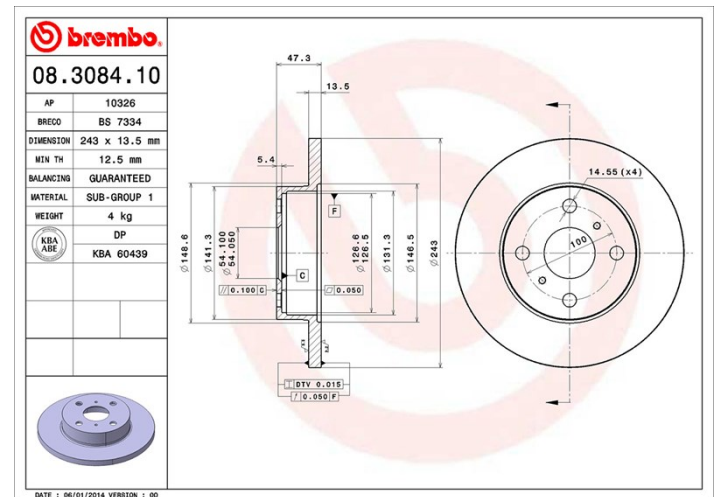

Tekniska data för bromsskivan

Axel Fram	Diameter 243 mm
Total höjd (A) 47,4 mm	Centreringsdiameter (B) 54 mm
Antal hål (C) 4	Tjocklek (TH) 13,5 mm
Min. tjocklek 12,5 mm	Åtdragningsmoment  103 Nm
Enhet per låda 2	EAN-kod 8020584308417

Märkeskoder

Brembo 08.3084.10	AP 10326	Breco BS 7334
-----------------------------	--------------------	-------------------------

Tekniska specifikationer

Kompatibla fordon

TOYOTA

Modell	Typ	kW	År
COROLLA (_E8_)	1.3 (AE80)	51	06/83 10/84
COROLLA (_E8_)	1.3 (AE80/EE80)	55	10/84 08/87
COROLLA (_E8_)	1.6 (AE82)	53	08/85 08/87
COROLLA (_E8_)	1.6 (AE82_)	54	12/85 05/88
COROLLA (_E8_)	1.8 D (CE80_)	43	06/83 05/88
COROLLA (_E8_)	1.8 D (CE80_)	47	06/83 06/89
COROLLA FX Compact (E8B)	1.3 (EE80_)	55	09/85 08/87
COROLLA FX Compact (E8B)	1.6	54	01/87 09/87
COROLLA FX Compact (E8B)	1.8 D (CE80_)	43	01/85 05/88