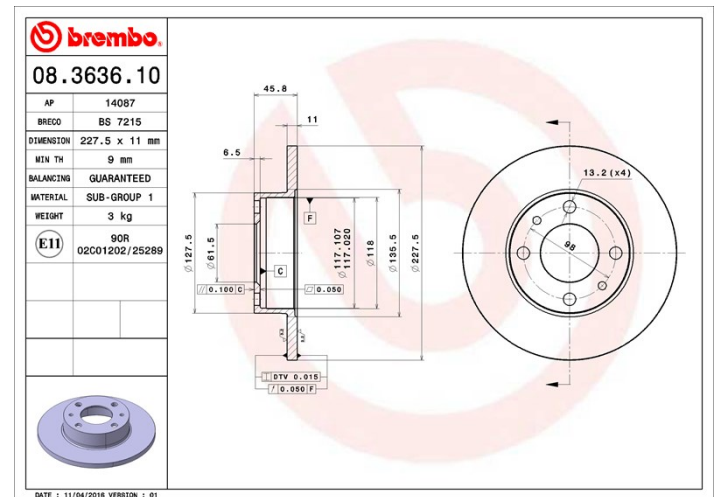

Tekniska data för bromsskivan

Axel Fram, Bak

Diameter
227 mm

Total höjd (A)
45,8 mm

Centreringsdiameter (B)
61,5 mm

Antal hål (C)
4

Tjocklek (TH)
10,8 mm

Min. tjocklek
9 mm

Åtdragningsmoment 
86 Nm

Enhet per låda
2

EAN-kod
8020584363614

Märkeskoder

Brembo
08.3636.10

AP
14087

Breco
BS 7215

Tekniska specifikationer