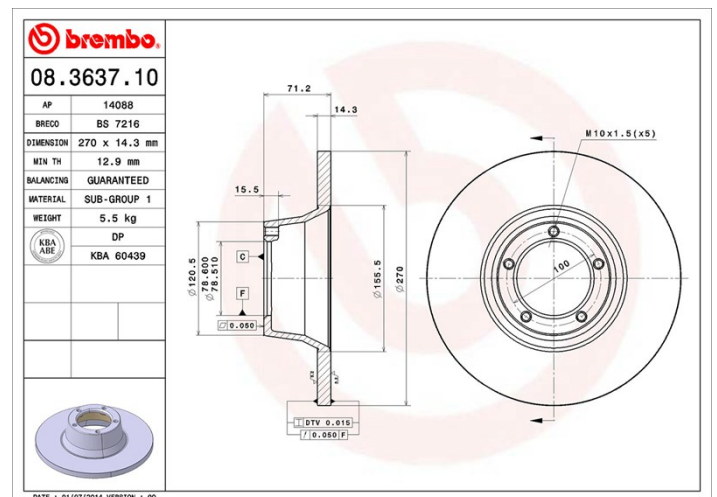

Tekniska data för bromsskivan

Axel Fram	Diameter 270 mm
Total höjd (A) 71,2 mm	Centreringsdiameter (B) 78,5 mm
Antal hål (C) 5	Tjocklek (TH) 14,3 mm
Min. tjocklek 12,9 mm	Åtdragningsmoment  100 Nm
Enhet per låda 2	EAN-kod 8020584363713

Märkeskoder

Brembo 08.3637.10	AP 14088	Breco BS 7216
-----------------------------	--------------------	-------------------------

Tekniska specifikationer

Kompatibla fordon

FORD			
Modell	Typ	kW	År
TRANSIT Box (T_ _)	1.6 (TAS)	46	09/85 09/92
TRANSIT Box (T_ _)	2.0 (TAL, TAS, TGL, TWS)	57	09/85 09/92
TRANSIT Box (T_ _)	2.5 D (TAL, TAS, TGL, TWS)	50	01/86 09/91
TRANSIT Box (T_ _)	2.5 D (TAL, TAS, TGL, TWS)	52	10/88 09/91
TRANSIT Box (V_ _)	1.6 (VS)	48	11/77 10/86
TRANSIT Box (V_ _)	2.0 (VHL, VVS)	57	11/77 10/86
TRANSIT Box (V_ _)	2.0 (VVL)	55	11/77 10/86
TRANSIT Box (V_ _)	2.0 (VVS)	43	11/77 07/82
TRANSIT Box (V_ _)	2.4 D (VS)	46	11/77 10/86