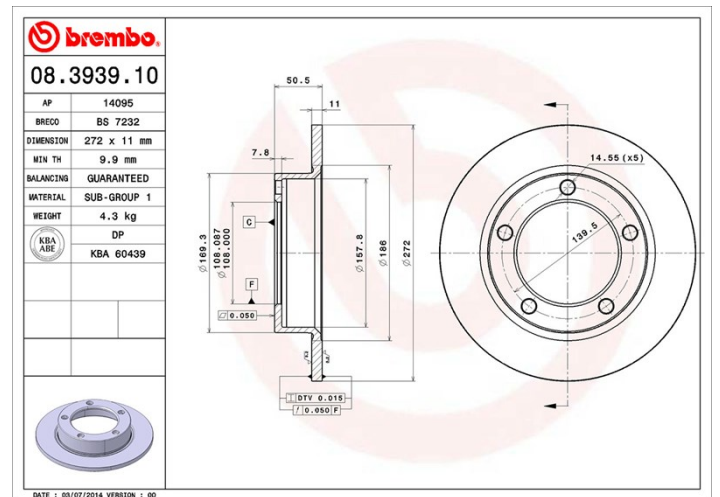

Tekniska data för bromsskivan

Axel Fram	Diameter 272 mm
Total höjd (A) 50,5 mm	Centreringsdiameter (B) 108 mm
Antal hål (C) 5	Tjocklek (TH) 11 mm
Min. tjocklek 9,9 mm	Åtdragningsmoment 90 Nm
Enhet per låda 2	EAN-kod 8020584393918

Märkeskoder

Brembo
08.3939.10

AP
14095

Breco
BS 7232

Tekniska specifikationer

Kompatibla fordon

LADA				
Modell	Typ	kW	År	
NADESCHA (2120)	1.7	60	12/97 12/06	
NADESCHA (2120)	1.7 i	59	12/97 12/06	
NADESCHA (2120)	1.8	60	12/97 12/06	
NADESCHA (2120)	1.8 i	67	12/97 12/06	
NIVA Closed Off-Road Vehicle (2121, 2131)	1600	56	04/80 12/87	
NIVA Closed Off-Road Vehicle (2121, 2131)	1600	56	12/76 12/93	
NIVA Closed Off-Road Vehicle (2121, 2131)	1600 4x4	54	01/87 03/95	
NIVA Closed Off-Road Vehicle (2121, 2131)	1600 4x4	63	10/86 12/91	
NIVA Closed Off-Road Vehicle (2121, 2131)	1700 i	59	06/96 12/06