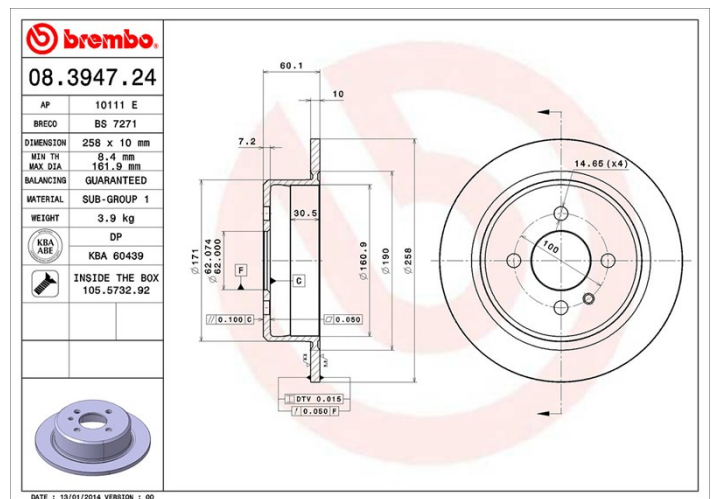

Tekniska data för bromsskivan

Axel Bak	Diameter 258 mm
Total höjd (A) 60,1 mm	Centreringsdiameter (B) 62 mm
Antal hål (C) 4	Tjocklek (TH) 10 mm
Min. tjocklek 8,4 mm	Åtdragningsmoment  120 Nm
Enhet per låda 2	EAN-kod 8020584013472

Märkeskoder

Brembo
08.3947.24

AP
10111 E

Breco
BS 7271

Tekniska specifikationer

Bromsskiva med fästskruvar

Genom att skicka med fästskruven i bromsskivans förpackning, ger Brembo en extra hjälp för mekanikern om originalsruven skulle vara rostig eller så sliten att dess återanvändning förhindras eller är svårartad.