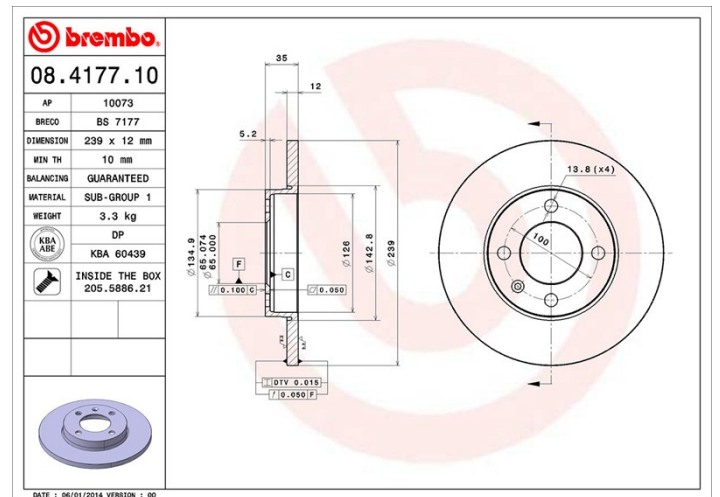

Tekniska data för bromsskivan

Axel Fram	Diameter 239 mm
Total höjd (A) 35 mm	Centreringsdiameter (B) 65 mm
Antal hål (C) 4	Tjocklek (TH) 12 mm
Min. tjocklek 10 mm	Åtdragningsmoment 120 Nm
Enhet per låda 2	EAN-kod 8020584417713

Märkeskoder

Brembo
08.4177.10

AP
10073

Breco
BS 7177

Tekniska specifikationer

Bromsskiva med fästskruvar

Genom att skicka med fästskruven i bromsskivans förpackning, ger Brembo en extra hjälp för mekanikern om originalsruven skulle vara rostig eller så sliten att dess återanvändning förhindras eller är svårartad.

Kompatibla fordon

AUDI

Modell	Typ	kW	År
80 (80, 82, B1)	1.3	40	05/72 07/78
80 (80, 82, B1)	1.3	44	05/72 07/78
80 (80, 82, B1)	1.5	63	05/72 07/76
80 (80, 82, B1)	1.5	55	05/72 08/75
80 (80, 82, B1)	1.6	53	01/76 07/78
80 (80, 82, B1)	1.6	55	09/75 07/78
80 (80, 82, B1)	1.6	63	09/75 07/78