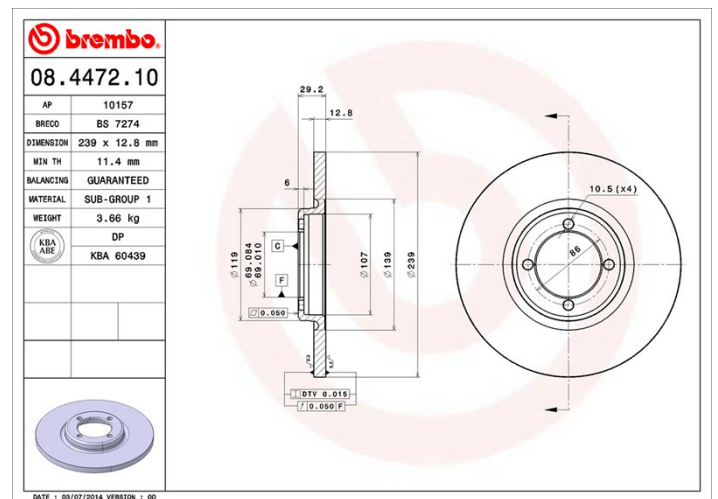

Tekniska data för bromsskivan

Axel Fram	Diameter 239 mm
Total höjd (A) 29,2 mm	Centreringsdiameter (B) 69 mm
Antal hål (C) 4	Tjocklek (TH) 12,7 mm
Min. tjocklek 11,4 mm	Åtdragningsmoment 110 Nm
Enhet per låda 2	EAN-kod 8020584447215

Märkeskoder

Brembo
08.4472.10

AP
10157

Breco
BS 7274

Tekniska specifikationer

Kompatibla fordon

VOLVO				
Modell	Typ	kW	År	
340-360 (343, 345)	1.3	49	01/89 12/90	
340-360 (343, 345)	1.4	51	08/75 07/83	
340-360 (343, 345)	1.4	47	08/79 07/83	
340-360 (343, 345)	1.4	46	08/82 08/85	
340-360 (343, 345)	1.4	52	08/83 07/86	
340-360 (343, 345)	1.4	50	08/86 12/88	
340-360 (343, 345)	1.4	51	08/87 07/88	
340-360 (343, 345)	1.6 Diesel	40	08/84 07/91	
340-360 (343, 345)	1.7	59	08/85 07/91