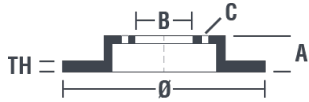

## Tekniska data för bromsskivan

<b>Axel</b> Fram	<b>Diameter</b> 229 mm
<b>Total höjd (A)</b> 23 mm	<b>Centreringsdiameter (B)</b> 64 mm
<b>Antal hål (C)</b> 4	<b>Tjocklek (TH)</b> 12,5 mm
<b>Min. tjocklek</b> 11,5 mm	<b>Åtdragningsmoment</b>  Nm
<b>Enhet per låda</b> 2	<b>EAN-kod</b> 8020584450529