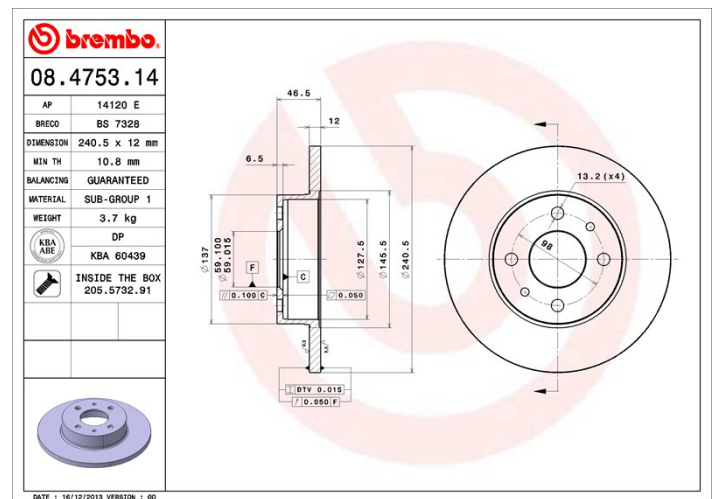

Märkeskoder

Brembo 08.4753.14	AP 14120 E	Breco BS 7328

Tekniska specifikationer

Bromsskiva med fästskruvar

Genom att skicka med fästskruven i bromsskivans förpackning, ger Brembo en extra hjälp för mekanikern om originalskraven skulle vara rostiga eller så slitna att dess återanvändning förhindras eller är svårartad.

Kompatibla fordon

AUTOBIANCHI

Modell	Typ	kW	År
Y10	1.0 Turbo	63	03/85 10/95
Y10	1.3 i.e. GT	54	06/89 10/95
Y10	1.3 i.e. GT	57	06/89 10/95

FIAT

Modell	Typ	kW	År
DUNA (146_)	1.7 DS	44	01/87 12/91
DUNA (146_)	60 1.1	43	01/87 12/91