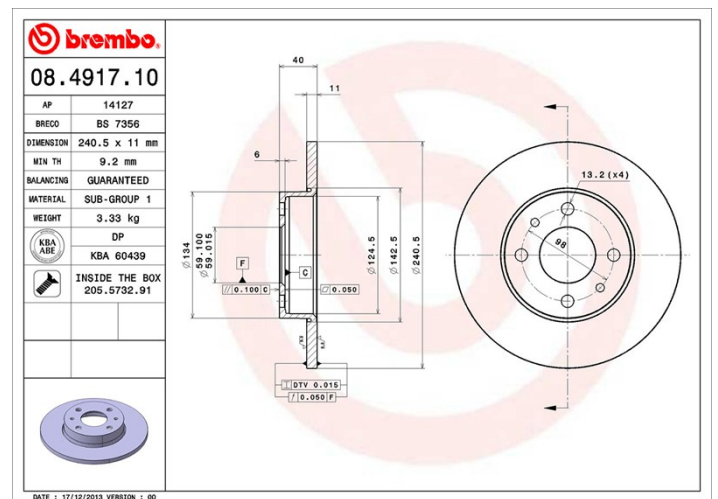

Tekniska data för bromsskivan

Axel Bak	Diameter 240 mm
Total höjd (A) 40 mm	Centreringsdiameter (B) 59 mm
Antal hål (C) 4	Tjocklek (TH) 11 mm
Min. tjocklek 9,2 mm	Åtdragningsmoment  98 Nm
Enhet per låda 2	EAN-kod 8020584491713

Märkeskoder

Brembo 08.4917.10	AP 14127	Breco BS 7356
-----------------------------	--------------------	-------------------------

Tekniska specifikationer

Bromsskiva med fästskruvar

Genom att skicka med fästskruven i bromsskivans förpackning, ger Brembo en extra hjälp för mekanikern om originalskraven skulle vara rostiga eller så slitna att dess återanvändning förhindras eller är svårartad.