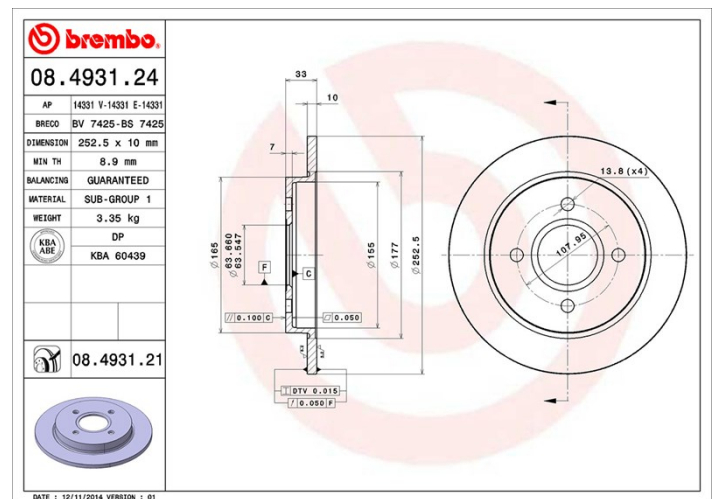

Märkeskoder

Brembo
08.4931.21

AP
14331 V

Breco
BV 7425

Tekniska specifikationer

UV-skiva

UV-beläggningstekniken som har utvecklats i samarbete med bitillverkare, garanterar en överlägsen beständighet mot korrosion och ett komplett skydd av bromsskivan.

Kompatibla fordon

FORD

Modell	Typ	kW	År
FIESTA V (JH_, JD_)	ST150	110	03/05 06/08
FIESTA VI (CB1, CCN)	1.0	48	01/13 -
FIESTA VI (CB1, CCN)	1.0	59	10/12 -
FIESTA VI (CB1, CCN)	1.0 EcoBoost	74	01/13 -
FIESTA VI (CB1, CCN)	1.0 EcoBoost	92	09/12 -
FIESTA VI (CB1, CCN)	1.0 Sport	103	05/14 -
FIESTA VI (CB1, CCN)	1.25	44	06/08 -