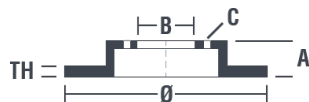

Enhet per låda
2

Märkeskoder

Brembo
08.4931.21

AP
14331 V

Breco
BV 7425