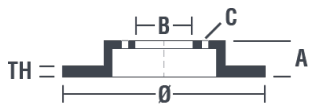

Tekniska data för bromsskivan

Axel Fram	Diameter 240 mm
Total höjd (A) 32,5 mm	Centreringsdiameter (B) 68 mm
Antal hål (C) 4	Tjocklek (TH) 12,7 mm
Min. tjocklek 11,4 mm	Åtdragningsmoment  Nm
Enhet per låda 2	EAN-kod 8020584496725