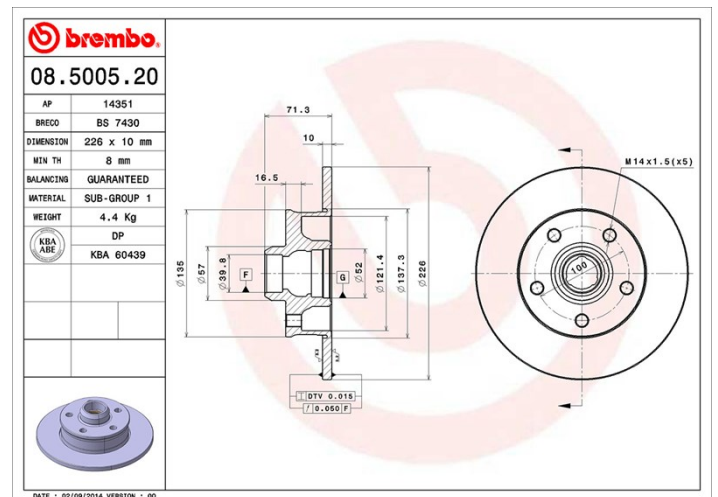

Tekniska data för bromsskivan

Axel Bak	Diameter 226 mm
Total höjd (A) 71,2 mm	Centreringsdiameter (B) 39,8 mm
Antal hål (C) 5	Tjocklek (TH) 10 mm
Min. tjocklek 8 mm	Åtdragningsmoment  Nm
Enhet per låda 2	EAN-kod 8020584500521

Märkeskoder

Brembo 08.5005.20	AP 14351	Breco BS 7430
-----------------------------	--------------------	-------------------------

Tekniska specifikationer

Kompatibla fordon

SEAT			
Modell	Typ	kW	År
TOLEDO I (1L)	2.0 i 16V	110	11/93 03/99
VW			
Modell	Typ	kW	År
CORRADO (53I)	2.9 VR6	140	08/91 12/95
GOLF III (1H1)	1.9 TDI	81	04/96 08/97
GOLF III (1H1)	2.0	85	11/91 08/97
GOLF III (1H1)	2.0 GTI 16V	110	08/92 08/97
GOLF III (1H1)	2.8 VR6	128	01/92 08/97
GOLF III (1H1)	2.8 VR6	120	08/95 09/97