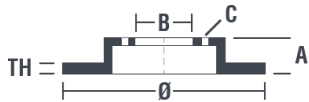

Tekniska data för bromsskivan

Axel Bak	Diameter 226 mm
Total höjd (A) 71,2 mm	Centreringsdiameter (B) 39,8 mm
Antal hål (C) 4	Tjocklek (TH) 10 mm
Min. tjocklek 8 mm	Åtdragningsmoment  Nm
Enhet per låda 2	EAN-kod 8020584015261