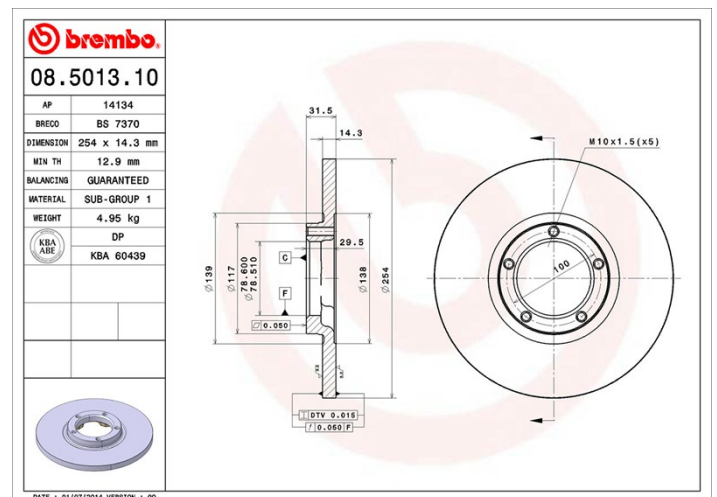

Tekniska data för bromsskivan

Axel Fram	Diameter 254 mm
Total höjd (A) 31,5 mm	Centreringsdiameter (B) 78,5 mm
Antal hål (C) 5	Tjocklek (TH) 14,3 mm
Min. tjocklek 12,9 mm	Åtdragningsmoment  100 Nm
Enhet per låda 2	EAN-kod 8020584501313

Märkeskoder

Brembo 08.5013.10	AP 14134	Breco BS 7370
-----------------------------	--------------------	-------------------------

Tekniska specifikationer

Kompatibla fordon

FORD				
Modell	Typ	kW	År	
TRANSIT Box (T_ _)	1.6 (TAS)	46	09/85 09/92	
TRANSIT Box (T_ _)	2.0 (TAL, TAS, TGL, TWS)	57	09/85 09/92	
TRANSIT Box (T_ _)	2.5 D (TAL, TAS, TGL, TWS)	50	01/86 09/91	
TRANSIT Box (T_ _)	2.5 D (TAL, TAS, TGL, TWS)	52	10/88 09/91	
TRANSIT Bus (T_ _)	1.6 (TBL, TES)	46	12/85 01/89	
TRANSIT Bus (T_ _)	2.0 (TBS, TCL, TCS, TEL, TES)	57	11/85 09/92	
TRANSIT Bus (T_ _)	2.0 Cat (TBS, TCL, TCS)	57	12/85 09/92	
TRANSIT Bus (T_ _)	2.5 D (TBS, TCL, TCS, TEL, TES)	50	12/85 01/89	
TRANSIT Bus (T_ _)	2.5 D (TBS, TEL, TES)	52	09/88 09/92	