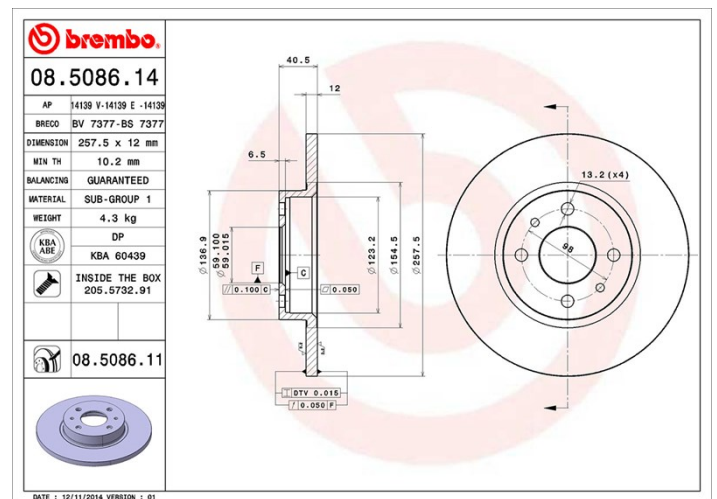

Tekniska data för bromsskivan

Axel Fram	Diameter 257 mm
Total höjd (A) 40,5 mm	Centreringsdiameter (B) 59 mm
Antal hål (C) 4	Tjocklek (TH) 12 mm
Min. tjocklek 10,2 mm	Åtdragningsmoment  86 Nm
Enhet per låda 2	EAN-kod 8020584012345

Märkeskoder

Brembo
08.5086.14

AP
14139 E

Breco
BS 7377

Tekniska specifikationer

Bromsskiva med fästskruvar

Genom att skicka med fästskruven i bromsskivans förpackning, ger Brembo en extra hjälp för mekanikern om originalsruven skulle vara rostig eller så sliten att dess återanvändning förhindras eller är svårartad.

500 C (312_)	0.9 (312AG1A)	63	09/09 -
500 C (312_)	0.9 (312AXH1A)	48	09/12 -
500 C (312_)	0.9 (312AXN1A, 312AXN11)	59	12/13 -
PANDA (312_, 319_)	0.9	57	02/12 -
PANDA (312_, 319_)	0.9 (312PXG1A)	63	02/12 -
PANDA (312_, 319_)	0.9 (312PXH1A)	48	02/12 -
PANDA (312_, 319_)	0.9 (312PXN1A, 312PXN11)	59	12/13 -
PANDA (312_, 319_)	0.9 (312PXP1A)	44	12/13 -
PANDA (312_, 319_)	0.9 4x4 (312PXG1A)	63	09/12 -
PANDA (312_, 319_)	0.9 Natural Power (312PXG1A)	63	07/12 -
PANDA (312_, 319_)	1.2 (312PXA1A)	51	02/12 -
PANDA (312_, 319_)	1.2 LPG (312PXA1A)	51	06/12 -
PANDA (312_, 319_)	1.3 D Multijet (312PXL1A)	55	02/12 -
PANDA (312_, 319_)	1.3 D Multijet 4x4 (312PXL1A)	55	06/12 -
PANDA VAN (312_, 519_)	0.9 (312CXH1A, 312DXH1A)	48	02/12 -
PANDA VAN (312_, 519_)	1.2 (312CXA1A, 312DXA1A)	51	02/12 -
PANDA VAN (312_, 519_)	1.2 LPG (312CXA1A)	51	06/12 -
PUNTO (188_)	1.2 16V 80 (188.233, .235, .253, .255, .333, .353, .639,...	59	09/99 04/06
PUNTO (188_)	1.9 DS 60 (188.031, .051, .231, .251)	44	09/99 03/12
PUNTO Van (188_)	1.9 D 60	44	02/00 10/09
LANCIA			
Modell	Typ	kW	År
YPSILON (312_)	1.2	51	05/11 -
YPSILON (312_)	1.2 Bi-fuel	49	05/11 -
YPSILON (312_)	1.2 Bi-fuel	51	05/11 -
YPSILON (843_)	1.2	51	08/10 12/11
YPSILON (843_)	1.2	44	10/03 12/11
YPSILON (843_)	1.4	57	02/06 12/11
YPSILON (843_)	1.4 LPG	57	11/10 12/11