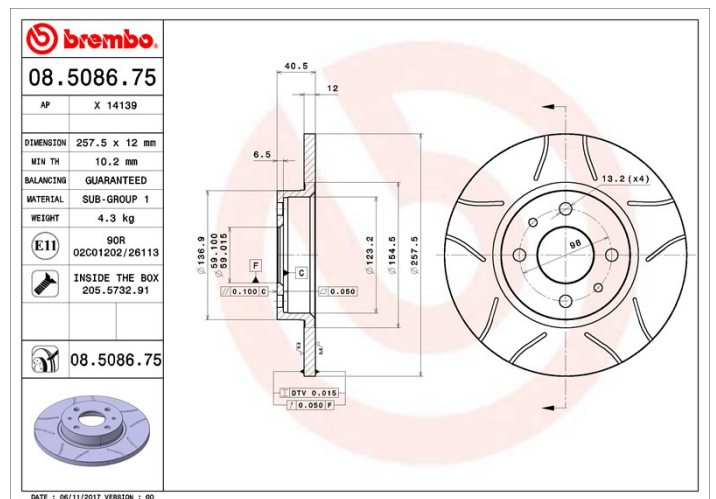

## Tekniska data för bromsskivan

<b>Axel</b> Fram	<b>Diameter</b> 257 mm
<b>Total höjd (A)</b> 40,5 mm	<b>Centreringsdiameter (B)</b> 59 mm
<b>Antal hål (C)</b> 4	<b>Tjocklek (TH)</b> 12 mm
<b>Min. tjocklek</b> 10,2 mm	<b>Åtdragningsmoment</b>  86 Nm
<b>Enhet per låda</b> 2	<b>EAN-kod</b> 8020584011874

## Tekniska specifikationer