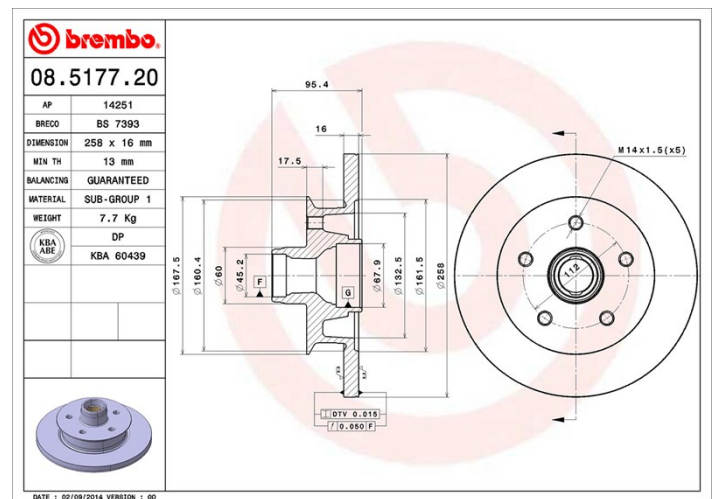

Märkeskoder

Brembo
08.5177.20

AP
14251

Breco
BS 7393

Tekniska specifikationer

Kompatibla fordon

VW

Modell	Typ	kW	År
TRANSPORTER III Box	1.6	37	05/79 12/82
TRANSPORTER III Box	1.6 D	37	01/81 07/87
TRANSPORTER III Box	1.6 TD	51	10/84 07/92
TRANSPORTER III Box	1.7 D	42	08/84 07/92
TRANSPORTER III Box	1.9	66	08/83 02/89
TRANSPORTER III Box	1.9	44	10/82 07/92
TRANSPORTER III Box	1.9	57	10/82 07/92
TRANSPORTER III Box	1.9	61	10/84 02/89
TRANSPORTER III Box	2.0	51	05/79 04/86