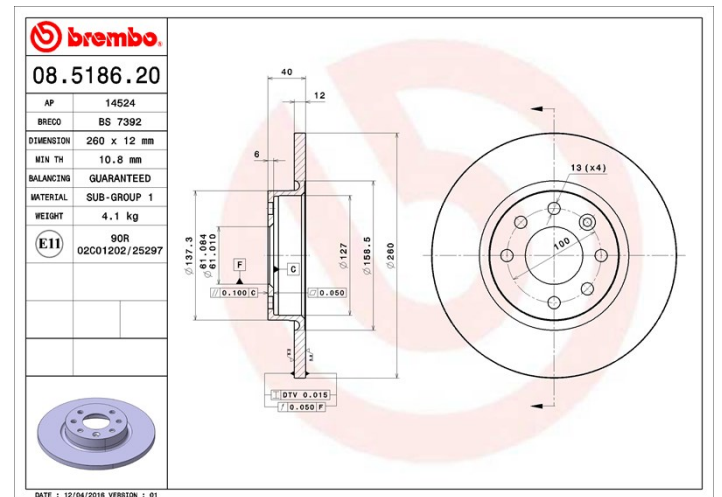

Tekniska data för bromsskivan

Axel Fram	Diameter 260 mm
Total höjd (A) 40 mm	Centreringsdiameter (B) 61 mm
Antal hål (C) 4	Tjocklek (TH) 12 mm
Min. tjocklek 10,8 mm	Åtdragningsmoment 110 Nm
Enhet per låda 2	EAN-kod 8020584518625

Märkeskoder

Brembo
08.5186.20

AP
14524

Breco
BS 7392

Tekniska specifikationer

Kompatibla fordon

VOLVO

Modell	Typ	kW	År
440 K (445)	1.6	61	09/88 12/96
440 K (445)	1.6	69	09/91 08/93
440 K (445)	1.7	70	08/88 07/89
440 K (445)	1.7	75	08/89 12/96
440 K (445)	1.7	60	09/88 08/89
440 K (445)	1.7	58	09/88 08/92
440 K (445)	1.7	64	09/88 12/96
440 K (445)	1.7	78	09/88 12/96
440 K (445)	1.7 Turbo	90	01/91 12/96