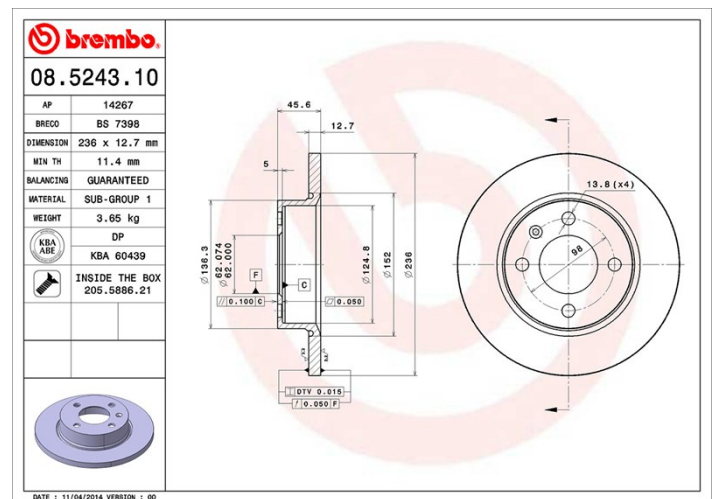

Tekniska data för bromsskivan

| | |
|----------------------------------|---|
| Axel Fram | Diameter 236 mm |
| Total höjd (A) 45,6 mm | Centreringsdiameter (B) 62 mm |
| Antal hål (C) 4 | Tjocklek (TH) 12,7 mm |
| Min. tjocklek 11,4 mm | Åtdragningsmoment  75 Nm |
| Enhet per låda 2 | EAN-kod 8020584524312 |

Märkeskoder

Brembo
08.5243.10

AP
14267

Breco
BS 7398

Tekniska specifikationer

Bromsskiva med fästskruvar

Genom att skicka med fästskruven i bromsskivans förpackning, ger Brembo en extra hjälp för mekanikern om originalsruven skulle vara rostig eller så sliten att dess återanvändning förhindras eller är svårartad.