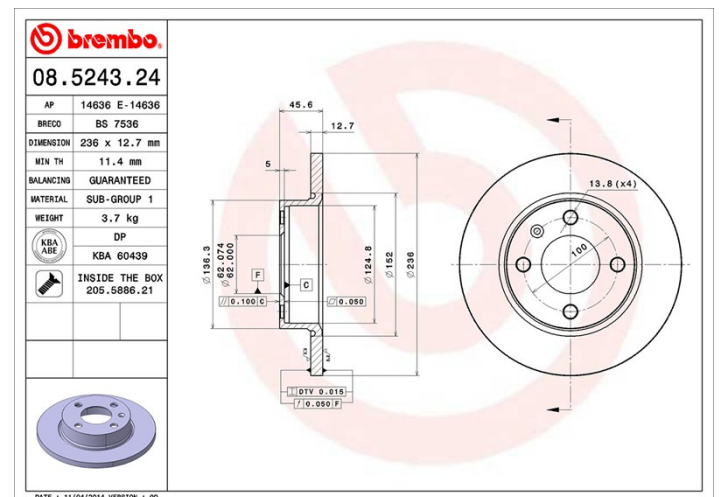

Tekniska data för bromsskivan

Axel Fram	Diameter 236 mm
Total höjd (A) 45,6 mm	Centreringsdiameter (B) 62 mm
Antal hål (C) 4	Tjocklek (TH) 12,7 mm
Min. tjocklek 11,4 mm	Åtdragningsmoment  75 Nm
Enhet per låda 2	EAN-kod 8020584012376

Märkeskoder

Brembo
08.5243.24

AP
14636 E

Breco
BS 7536

Tekniska specifikationer

Bromsskiva med fästskruvar

Genom att skicka med fästskruven i bromsskivans förpackning, ger Brembo en extra hjälp för mekanikern om originalsruven skulle vara rostig eller så sliten att dess återanvändning förhindras eller är svårartad.