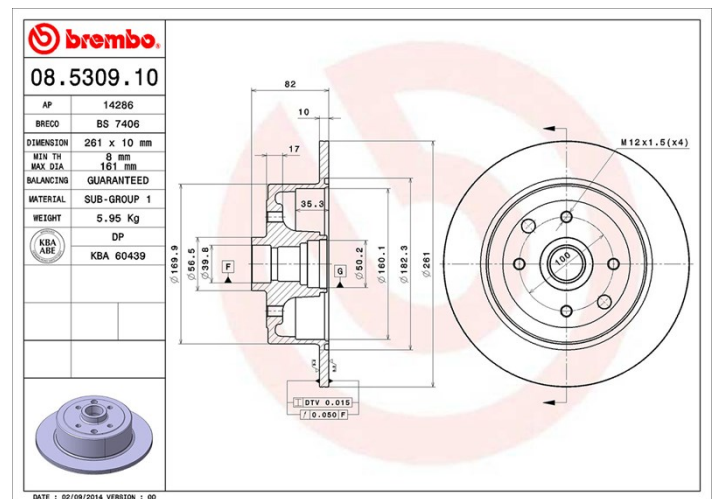

Märkeskoder

Brembo 08.5309.10	AP 14286	Breco BS 7406

Tekniska specifikationer

Kompatibla fordon

OPEL			
Modell	Typ	kW	År
CALIBRA A (C89)	2.0 i (M07)	85	08/89 12/96
KADETT E Convertible (T85)	2.0	110	09/90 05/92
KADETT E Convertible (T85)	2.0 GSi	115	09/90 05/92
KADETT E Hatchback (T85)	2.0 GSi (C08, C48, D08, D48)	85	09/86 08/91
KADETT E Hatchback (T85)	2.0 GSi (C08, C48, D08, D48)	95	09/86 08/91
KADETT E Hatchback (T85)	2.0 GSi 16V (C08, C48, D08, D48)	110	03/88 08/91
KADETT E Hatchback (T85)	2.0 GSi 16V (C08, C48, D08, D48)	115	12/87 08/91
KADETT E Hatchback (T85)	2.0 GSi 16V Cat (C08, C48, D08, D48)	110	03/88 08/91
KADETT E Hatchback (T85)	2.0 GSi Cat (C08, C48, D08, D48)	85	09/86 08/91