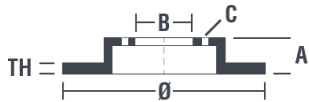

## Tekniska data för bromsskivan

<b>Axel</b> Bak	<b>Diameter</b> 261 mm
<b>Total höjd</b> (A) 80,1 mm	<b>Centreringsdiameter</b> (B) 39,8 mm
<b>Antal hål</b> (C) 4	<b>Tjocklek</b> (TH) 10 mm
<b>Min. tjocklek</b> 8 mm	<b>Åtdragningsmoment</b>  Nm
<b>Enhet per låda</b> 2	<b>EAN-kod</b> 8020584530917