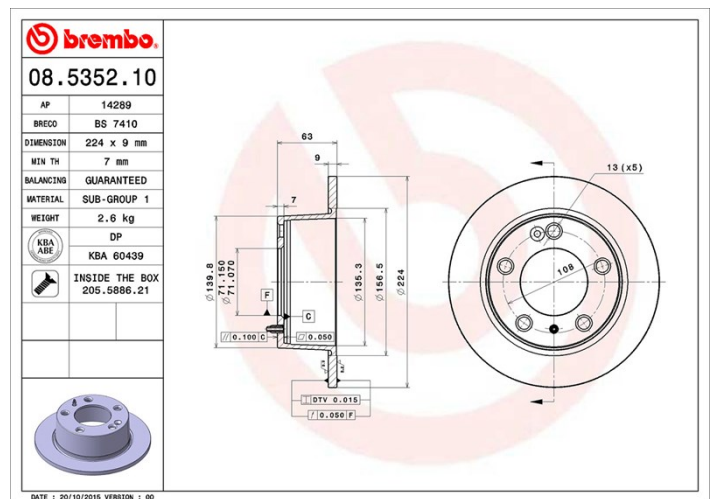

Tekniska data för bromsskivan

Axel Bak	Diameter 224 mm
Total höjd (A) 63 mm	Centreringsdiameter (B) 71 mm
Antal hål (C) 5	Tjocklek (TH) 9 mm
Min. tjocklek 7 mm	Åtdragningsmoment  Nm
Enhet per låda 2	EAN-kod 8020584535219

Märkeskoder

Brembo
08.5352.10

AP
14289

Breco
BS 7410

Tekniska specifikationer

Bromsskiva med fästskruvar

Genom att skicka med fästskruven i bromsskivans förpackning, ger Brembo en extra hjälp för mekanikern om originalsruven skulle vara rostig eller så sliten att dess återanvändning förhindras eller är svårartad.