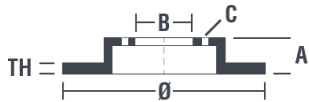

Tekniska data för bromsskivan

Axel Bak	Diameter 224 mm
Total höjd (A) 63 mm	Centreringsdiameter (B) 71 mm
Antal hål (C) 5	Tjocklek (TH) 9 mm
Min. tjocklek 7 mm	Åtdragningsmoment  Nm
Enhet per låda 2	EAN-kod 8020584535219

Märkeskoder

Brembo
08.5352.10

AP
14289

Breco
BS 7410

Tekniska specifikationer

Bromsskiva med fästskruvar

Genom att skicka med fästskruven i bromsskivans förpackning, ger Brembo en extra hjälp för mekanikern om originalsruven skulle vara rostig eller så sliten att dess återanvändning förhindras eller är svårartad.