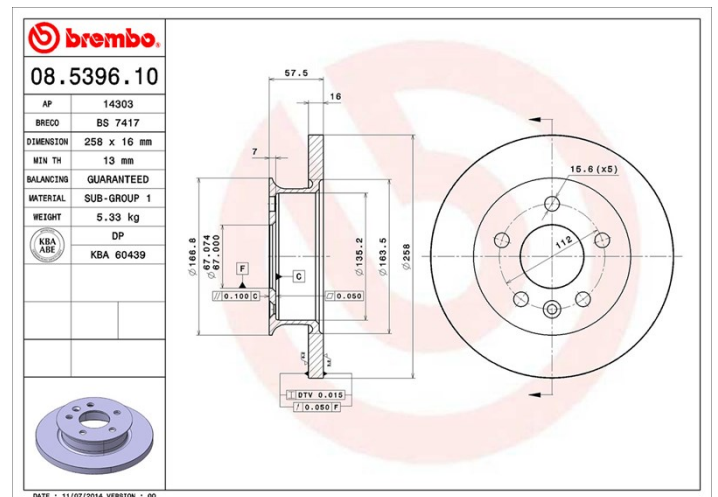

Tekniska data för bromsskivan

Axel Fram	Diameter 258 mm
Total höjd (A) 57,5 mm	Centreringsdiameter (B) 67 mm
Antal hål (C) 5	Tjocklek (TH) 16 mm
Min. tjocklek 13 mm	Åtdragningsmoment  Nm
Enhet per låda 2	EAN-kod 8020584539613

Märkeskoder

Brembo
08.5396.10

AP
14303

Breco
BS 7417

Tekniska specifikationer

Kompatibla fordon

VW

Modell	Typ	kW	År
TRANSPORTER III Box	1.6 TD Syncro	51	03/86 07/92
TRANSPORTER III Box	1.9 Syncro	57	11/84 07/92
TRANSPORTER III Box	2.1 Syncro	82	03/86 07/92
TRANSPORTER III Box	2.1 Syncro	70	08/85 07/92
TRANSPORTER III Bus	1.6 TD Syncro	51	03/86 07/92
TRANSPORTER III Bus	1.9 Syncro	57	02/85 07/92
TRANSPORTER III Bus	2.1 Syncro	82	01/86 07/92
TRANSPORTER III Bus	2.1 Syncro	70	08/85 07/92
TRANSPORTER III Bus	2.1 Syncro	64	10/86 07/92