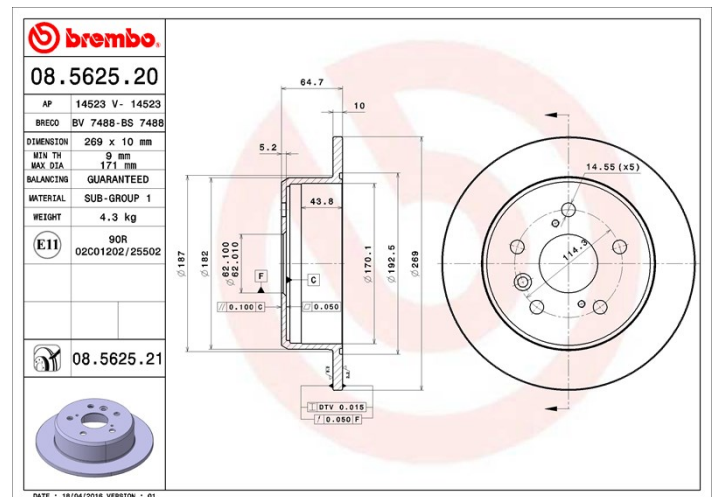

Tekniska data för bromsskivan

Axel Bak	Diameter 269 mm
Total höjd (A) 64,7 mm	Centreringsdiameter (B) 62 mm
Antal hål (C) 5	Tjocklek (TH) 10 mm
Min. tjocklek 9 mm	Åtdragningsmoment  103 Nm
Enhet per låda 2	EAN-kod 8020584562529

Märkeskoder

Brembo 08.5625.20	AP 14523	Breco BS 7488
-----------------------------	--------------------	-------------------------

Tekniska specifikationer

Kompatibla fordon

TOYOTA

Modell	Typ	kW	År
CAMRY (_V1_)	2.2 (SDV10, SXV10)	93	02/93 08/97
CAMRY (_V1_)	2.2 (SXV10_)	100	06/91 07/96
CAMRY (_V2_)	2.2 (SXV20_)	96	08/96 11/01
CAMRY (_V2_)	2.2 (SXV20_)	93	08/97 09/02
CAMRY (_V2_)	3.0 (VDV10)	140	08/96 07/01
CAMRY (_V2_)	3.0 24V (MCV20_)	140	08/96 11/01
CAMRY (_V2_)	3.0 V6 (MCV20_)	135	08/96 11/01
CAMRY Estate (_V1_)	2.2 (SXV10_)	100	09/91 07/96