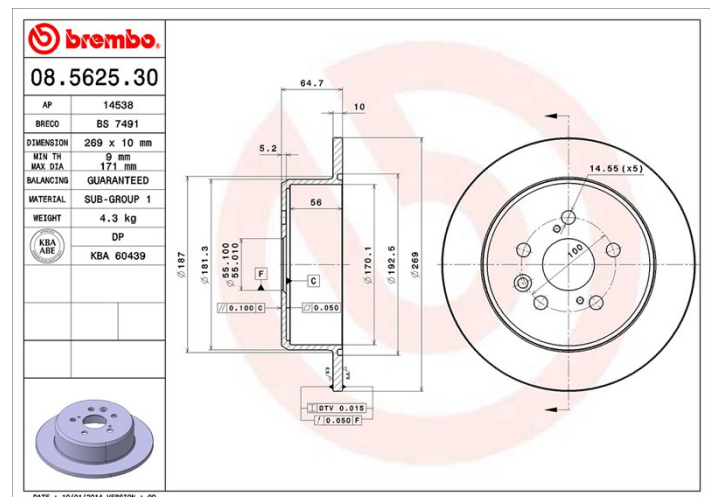

Tekniska data för bromsskivan

Axel Bak	Diameter 269 mm
Total höjd (A) 64,7 mm	Centreringsdiameter (B) 55 mm
Antal hål (C) 5	Tjocklek (TH) 10 mm
Min. tjocklek 9 mm	Åtdragningsmoment 103 Nm
Enhet per låda 2	EAN-kod 8020584562536

Märkeskoder

Brembo
08.5625.30

AP
14538

Breco
BS 7491

Tekniska specifikationer

Kompatibla fordon

TOYOTA

Modell	Typ	kW	År
CELICA Coupe (_T20_)	2.0 i 16V (ST202/GT)	129	11/93 11/99

OE-nummer

Kompatibla OE-nummer

TOYOTA 4243120330