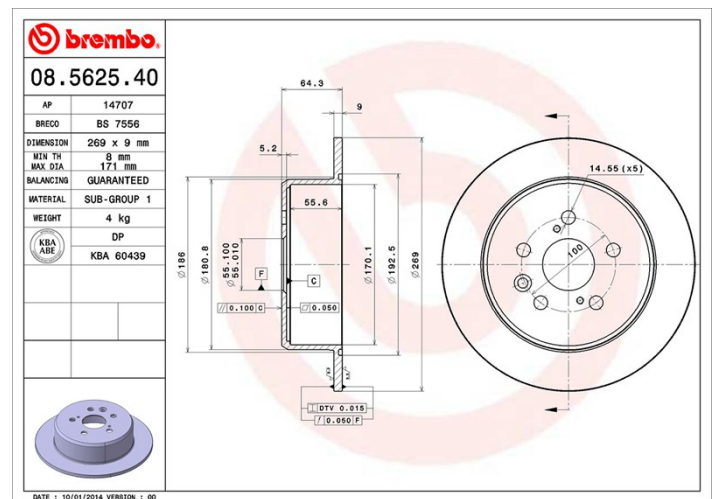

Tekniska data för bromsskivan

Axel Bak	Diameter 269 mm
Total höjd (A) 64,2 mm	Centreringsdiameter (B) 55 mm
Antal hål (C) 5	Tjocklek (TH) 9 mm
Min. tjocklek 8 mm	Åtdragningsmoment 103 Nm
Enhet per låda 2	EAN-kod 8020584562543

Märkeskoder

Brembo
08.5625.40

AP
14707

Breco
BS 7556

Tekniska specifikationer

Kompatibla fordon

TOYOTA

Modell	Typ	kW	År
CELICA Coupe (_T20_)	2.0 i 16V (ST202/GT)	129	11/93 11/99

OE-nummer

Kompatibla OE-nummer

TOYOTA	4243120360