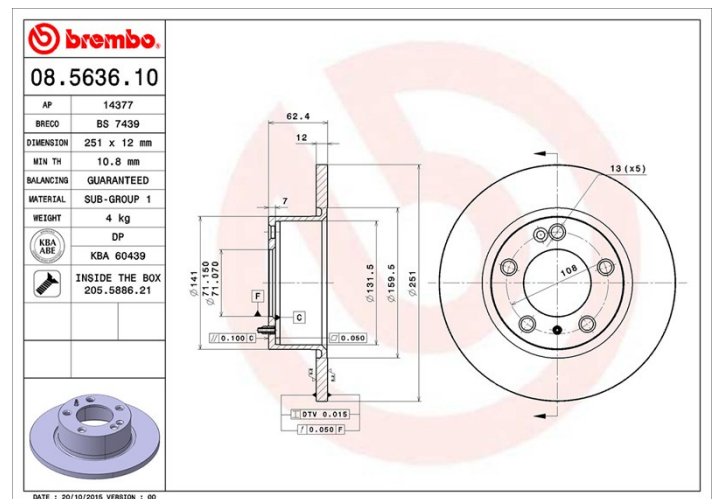

Tekniska data för bromsskivan

Axel Bak	Diameter 250 mm
Total höjd (A) 62,4 mm	Centreringsdiameter (B) 71 mm
Antal hål (C) 5	Tjocklek (TH) 12 mm
Min. tjocklek 10,8 mm	Åtdragningsmoment  Nm
Enhet per låda 2	EAN-kod 8020584563618

Märkeskoder

Brembo
08.5636.10

AP
14377

Breco
BS 7439

Tekniska specifikationer

Bromsskiva med fästskruvar

Genom att skicka med fästskruven i bromsskivans förpackning, ger Brembo en extra hjälp för mekanikern om originalsruven skulle vara rostig eller så sliten att dess återanvändning förhindras eller är svårartad.