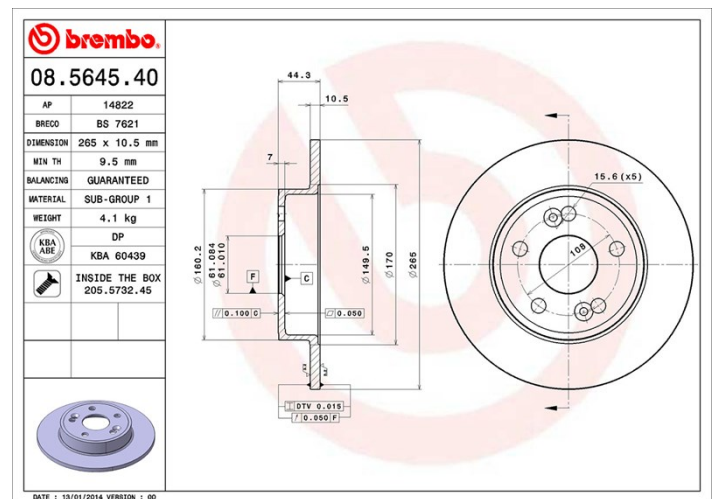

Tekniska data för bromsskivan

Axel Bak	Diameter 265 mm
Total höjd (A) 44,3 mm	Centreringsdiameter (B) 61 mm
Antal hål (C) 5	Tjocklek (TH) 10,5 mm
Min. tjocklek 9,5 mm	Åtdragningsmoment  90 Nm
Enhet per låda 2	EAN-kod 8020584564547

Märkeskoder

Brembo
08.5645.40

AP
14822

Breco
BS 7621

Tekniska specifikationer

Bromsskiva med fästskruvar

Genom att skicka med fästskruven i bromsskivans förpackning, ger Brembo en extra hjälp för mekanikern om originalskraven skulle vara rostiga eller så slitna att dess återanvändning förhindras eller är svårartad.