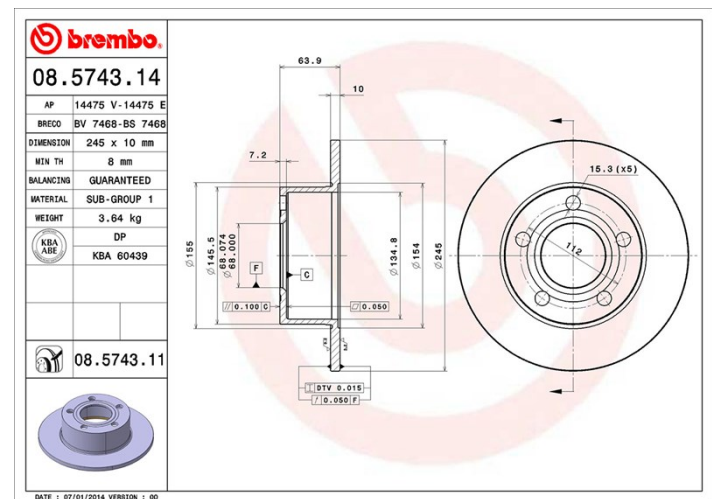

Märkeskoder

Brembo
08.5743.14

AP
14475 E

Breco
BS 7468

Tekniska specifikationer

Kompatibla fordon

AUDI

Modell	Typ	kW	År
100 (4A2, C4)	2.0	74	12/90 07/94
100 (4A2, C4)	2.0 E	85	12/90 07/94
100 (4A2, C4)	2.0 E 16V	103	01/92 07/94
100 (4A2, C4)	2.0 E 16V quattro	103	07/92 07/94
100 (4A2, C4)	2.0 E quattro	85	12/90 07/92
100 (4A2, C4)	2.3 E	98	12/90 07/94
100 (4A2, C4)	2.3 E quattro	98	12/90 07/94
100 (4A2, C4)	2.4 D	60	12/90 07/94
100 (4A2, C4)	2.5 TDI	85	12/90 07/94