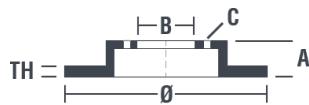

Tekniska data för bromsskivan

Axel Fram	Diameter 288 mm
Total höjd (A) 46,2 mm	Centreringsdiameter (B) 68 mm
Antal hål (C) 5	Tjocklek (TH) 15 mm
Min. tjocklek 13 mm	Åtdragningsmoment 120 Nm
Enhet per låda 2	EAN-kod 8020584013243

Märkeskoder

Brembo
08.5747.14

AP
14476 E

Breco
BS 7463

08.5747.14	
AP	14476 V-14476 E 14476
BRECO	BV 7463-BS 7463
DIMENSION	288 x 15 mm
MIN TH	13 mm
BALANCING	GUARANTEED
MATERIAL	SUB-GROUP 1
WEIGHT	6.25 kg
	DP
	KBA 60439
	08.5747.11
DATE : 08/01/2014 VERSION : 00	