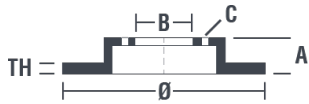

## Tekniska data för bromsskivan

<b>Axel</b> Fram	<b>Diameter</b> 282 mm
<b>Total höjd</b> (A) 64,7 mm	<b>Centreringsdiameter</b> (B) 68,1 mm
<b>Antal hål</b> (C) 5	<b>Tjocklek</b> (TH) 18 mm
<b>Min. tjocklek</b> 15 mm	<b>Åtdragningsmoment</b>  Nm
<b>Enhet per låda</b> 2	<b>EAN-kod</b> 8020584576816