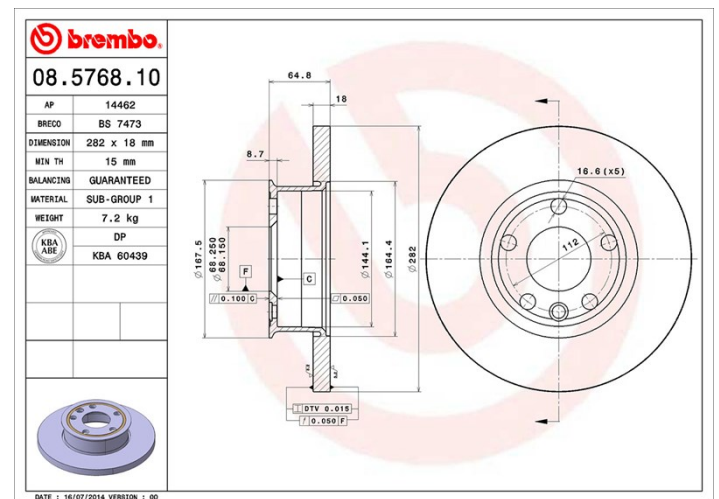

Märkeskoder

Brembo
08.5768.10

AP
14462

Breco
BS 7473

Tekniska specifikationer

Kompatibla fordon

VW

Modell	Typ	kW	År
TRANSPORTER IV Box (70A, 70H, 7DA, 7DH)	1.9 D	45	07/90 12/95
TRANSPORTER IV Box (70A, 70H, 7DA, 7DH)	1.9 D	44	09/90 12/95
TRANSPORTER IV Box (70A, 70H, 7DA, 7DH)	1.9 TD	50	10/92 04/03
TRANSPORTER IV Box (70A, 70H, 7DA, 7DH)	2.0	62	07/90 04/03
TRANSPORTER IV Box (70A, 70H, 7DA, 7DH)	2.4 D Syncro	57	10/92 09/98
TRANSPORTER IV Box (70A, 70H, 7DA, 7DH)	2.5 Syncro	81	10/92 04/03
TRANSPORTER IV Box (70A, 70H, 7DA, 7DH)	2.5 TDI Syncro	75	09/95 04/03
TRANSPORTER IV Bus (70B, 70C, 7DB, 7DK, 70J, 70K, 7DC, 7DJ)	1.8	49	12/90 07/92
TRANSPORTER IV Bus (70B, 70C, 7DB, 7DK, 70J, 70K, 7DC, 7DJ)	1.9 D	44	09/90 12/95