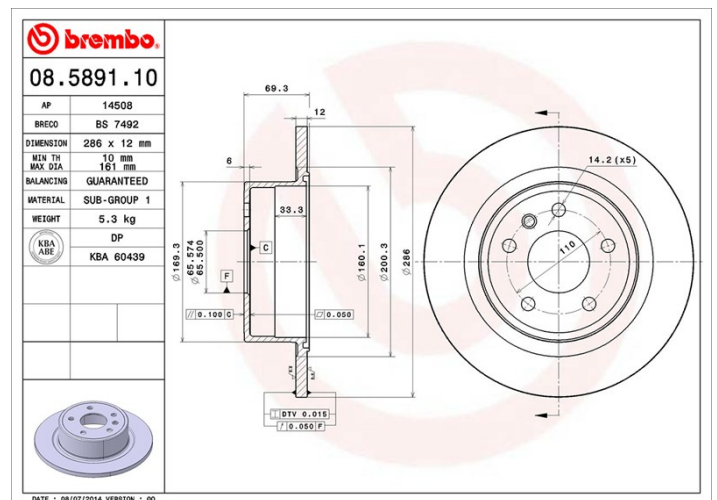

Tekniska data för bromsskivan

Axel Bak	Diameter 286 mm
Total höjd (A) 67 mm	Centreringsdiameter (B) 65,5 mm
Antal hål (C) 5	Tjocklek (TH) 12 mm
Min. tjocklek 10 mm	Åtdragningsmoment 110 Nm
Enhet per låda 2	EAN-kod 8020584589113

Märkeskoder

Brembo
08.5891.10

AP
14508

Breco
BS 7492

Tekniska specifikationer

Kompatibla fordon

OPEL				
Modell	Typ	kW	År	
OMEGA B (V94)	2.0 (F69, M69, P69)	85	03/94 09/99	
OMEGA B (V94)	2.0 (F69, M69, P69)	85	03/94 12/00	
OMEGA B (V94)	2.0 (F69, M69, P69)	90	05/94 05/99	
OMEGA B (V94)	2.0 16V (F69, M69, P69)	100	03/94 09/99	
OMEGA B (V94)	2.0 DTI 16V (F69, M69, P69)	74	09/97 09/00	
OMEGA B (V94)	2.2 16V (F69, M69, P69)	106	09/99 07/03	
OMEGA B (V94)	2.2 DTI 16V (F69, M69, P69)	81	09/00 07/03	
OMEGA B (V94)	2.2 DTI 16V (F69, M69, P69)	88	09/00 07/03	
OMEGA B (V94)	2.5 D (F69, M69, P69)	96	05/94 05/99	
OMEGA B (V94)	2.5 DTI (F69, M69, P69)	110	09/01 07/03	

VAUXHALL

Modell	Typ	kW	År
OMEGA (B) Estate (V94)	2.0	85	03/94 09/99
OMEGA (B) Estate (V94)	2.0 16V	100	03/94 07/01
OMEGA (B) Estate (V94)	2.0 DTI 16V	74	01/98 09/00
OMEGA (B) Estate (V94)	2.2 16V	106	02/94 06/03
OMEGA (B) Estate (V94)	2.2 DTI 16V	88	08/00 06/03
OMEGA (B) Estate (V94)	2.5 TD	96	04/94 07/01
OMEGA (B) Estate (V94)	2.5 V6	125	03/94 09/00
OMEGA (B) Estate (V94)	2.6 V6	132	08/00 06/03
OMEGA (B) Estate (V94)	3.0 V6	155	07/94 07/00
OMEGA (B) Estate (V94)	3.2 V6	160	02/01 06/03
OMEGA (B) Saloon (V94)	2.0	85	03/94 09/99
OMEGA (B) Saloon (V94)	2.0	85	09/95 09/96
OMEGA (B) Saloon (V94)	2.0 16V	100	03/94 07/01