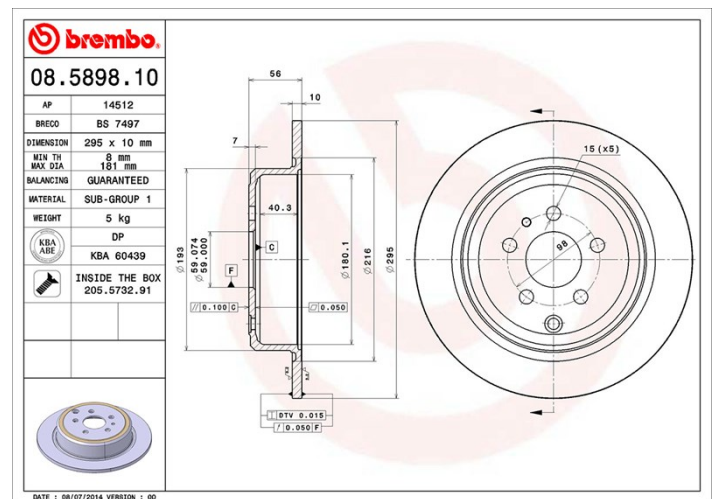

Tekniska data för bromsskivan

Axel Bak	Diameter 295 mm
Total höjd (A) 56 mm	Centreringsdiameter (B) 59 mm
Antal hål (C) 5	Tjocklek (TH) 10 mm
Min. tjocklek 8 mm	Åtdragningsmoment  100 Nm
Enhet per låda 2	EAN-kod 8020584589816

Märkeskoder

Brembo
08.5898.10

AP
14512

Breco
BS 7497

Tekniska specifikationer

Bromsskiva med fästskruvar

Genom att skicka med fästskruven i bromsskivans förpackning, ger Brembo en extra hjälp för mekanikern om originalsruven skulle vara rostig eller så sliten att dess återanvändning förhindras eller är svårartad.

LANCIA

Modell	Typ	kW	År
ZETA (22_)	2.0 16V (220AL5)	97	05/98 07/00
ZETA (22_)	2.0 16V (220AQ5, 220AQ4)	100	07/00 09/02
ZETA (22_)	2.0 JTD	80	09/99 09/02
ZETA (22_)	2.0 JTD 16V (220AN5)	80	09/99 09/02
ZETA (22_)	2.0 Turbo (220AD5, 220CD5)	108	05/95 09/02
ZETA (22_)	2.1 TD (220AJ5)	80	05/96 09/99