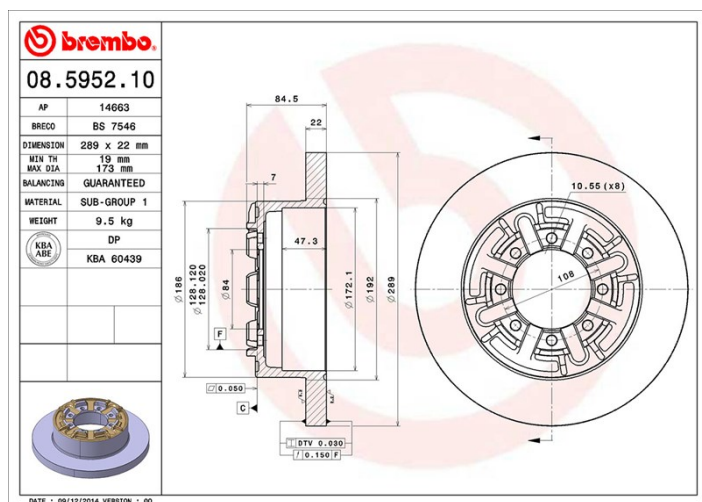

Tekniska data för bromsskivan

Axel Bak	Diameter 289 mm
Total höjd (A) 84,5 mm	Centreringsdiameter (B) 84 mm
Antal hål (C) 8	Tjocklek (TH) 22 mm
Min. tjocklek 19 mm	Åtdragningsmoment Nm
Enhet per låda 1	EAN-kod 8020584595213

Märkeskoder

Brembo 08.5952.10	AP 14663	Breco BS 7546
-----------------------------	--------------------	-------------------------

Tekniska specifikationer

Kompatibla fordon

IVECO				
Modell	Typ	kW	År	
DAILY CITYS Bus	50C15	107	06/14 10/16	
DAILY II Box Body / Estate	35-10 (12974212, 12974217, 12974417)	68	09/96 08/98	
DAILY II Box Body / Estate	35-10 (12974212, 12974217, 13014111, 13014131, 13014204,...)	76	01/89 08/98	
DAILY II Box Body / Estate	35-10 (12974212, 12974217, 13014111, 13014131, 13014204,...)	80	01/89 08/98	
DAILY II Box Body / Estate	35-10 (15034111, 15034204, 15034211, 15034215, 15034217,...)	76	01/96 05/99	
DAILY II Box Body / Estate	35-8 (12934104, 12934111, 12934112, 12934117, 12934124,...)	55	01/91 08/98	