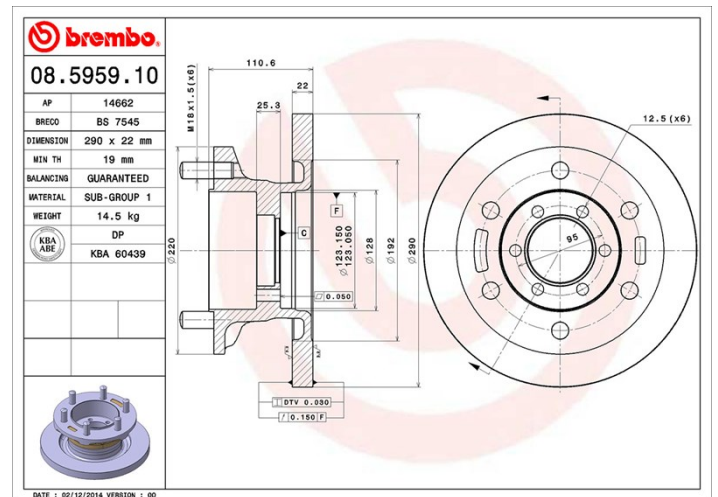

Tekniska data för bromsskivan

Axel Fram	Diameter 290 mm
Total höjd (A) 110,5 mm	Centreringsdiameter (B) 68 mm
Antal hål (C) 6	Tjocklek (TH) 22 mm
Min. tjocklek 19 mm	Åtdragningsmoment  Nm
Enhet per låda 1	EAN-kod 8020584595916

Märkeskoder

Brembo 08.5959.10	AP 14662	Breco BS 7545
-----------------------------	--------------------	-------------------------

Tekniska specifikationer

Kompatibla fordon

IVECO

Modell	Typ	kW	År
DAILY II Box Body / Estate	35-10 (12974212, 12974217, 13014111, 13014131, 13014204,...	76	01/89 08/98
DAILY II Box Body / Estate	35-10 (12974212, 12974217, 13014111, 13014131, 13014204,...	80	01/89 08/98
DAILY II Box Body / Estate	35-10 (15034111, 15034204, 15034211, 15034215, 15034217,...	76	01/96 05/99
DAILY II Box Body / Estate	35-8 (12934104, 12934111, 12934112, 12934117, 12934124,...	55	01/91 08/98
DAILY II Box Body / Estate	35-8 (12934104, 12934111, 12934112, 12934117, 12934124,...	60	01/91 08/98
DAILY II Box Body / Estate	35-8 (14934104, 14934111, 14934204, 14934205, 14934211,...	62	09/98 05/99