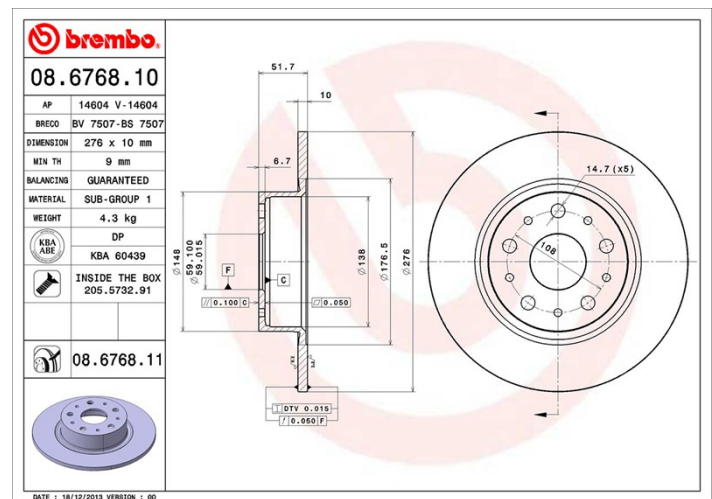

Tekniska data för bromsskivan

Axel Bak	Diameter 276 mm
Total höjd (A) 51,7 mm	Centreringsdiameter (B) 59 mm
Antal hål (C) 5	Tjocklek (TH) 10 mm
Min. tjocklek 9 mm	Åtdragningsmoment  98 Nm
Enhet per låda 2	EAN-kod 8020584676813

Enhet per låda
2

Märkeskoder

Brembo
08.6768.10

AP
14604

Breco
BS 7507

Tekniska specifikationer

Bromsskiva med fästskruvar

Genom att skicka med fästskruven i bromsskivans förpackning, ger Brembo en extra hjälp för mekanikern om originalskraven skulle vara rostiga eller så slitna att dess återanvändning förhindras eller är svårartad.