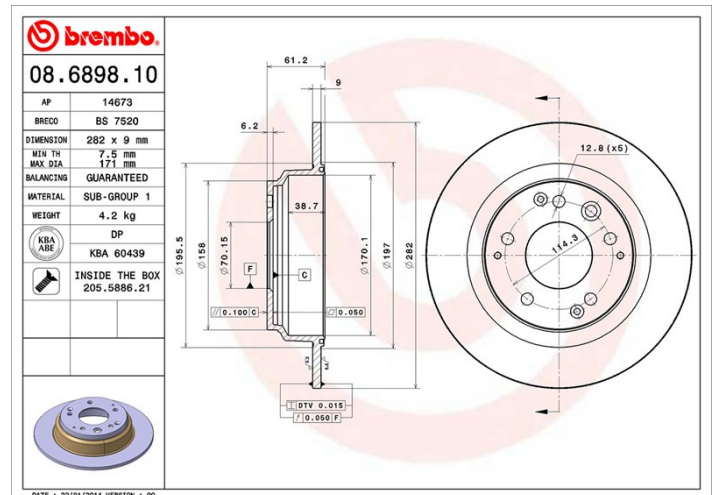

Tekniska data för bromsskivan

Axel Bak	Diameter 282 mm
Total höjd (A) 61,1 mm	Centreringsdiameter (B) 70,2 mm
Antal hål (C) 5	Tjocklek (TH) 9 mm
Min. tjocklek 7,5 mm	Åtdragningsmoment 108 Nm
Enhet per låda 2	EAN-kod 8020584689813

Märkeskoder

Brembo 08.6898.10	AP 14673	Breco BS 7520

Tekniska specifikationer

Bromsskiva med fästskruvar

Genom att skicka med fästskruven i bromsskivans förpackning, ger Brembo en extra hjälp för mekanikern om originalskruven skulle vara rostig eller så sliten att dess återanvändning förhindras eller är svårartad.

Kompatibla fordon

ACURA			
Modell	Typ	kW	År
LEGEND II	3.2	151	08/91 08/96
LEGEND II Coupe	3.2	151	08/91 08/96
HONDA			
Modell	Typ	kW	År
LEGEND II (KA)	3.2 i 24V (KA7)	151	01/91 02/96
LEGEND II Coupe (KA)	3.2 i 24V (KA8)	151	01/91 02/96
LEGEND III (KA)	3.5 i 24V (KA9)	151	02/96 10/97