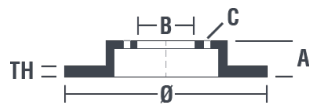

Tekniska data för bromsskivan

Axel Fram

Diameter
262 mm

Total höjd (A)
44,6 mm

Centreringsdiameter (B)
64,2 mm

Antal hål (C)
4

Tjocklek (TH)
13 mm

Min. tjocklek
11 mm

Åtdragningsmoment
110 Nm

Enhet per låda
2

EAN-kod
8020584214220