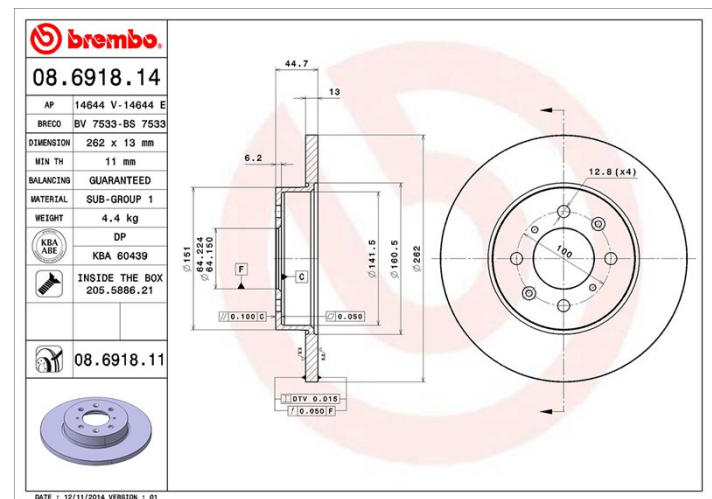

Märkeskoder

Brembo
08.6918.11

AP
14644 V

Breco
BV 7533

Tekniska specifikationer

Bromsskiva med fästskruvar

Genom att skicka med fästskruven i bromsskivans förpackning, ger Brembo en extra hjälp för mekanikern om originalskraven skulle vara rostiga eller så slitna att dess återanvändning förhindras eller är svårartad.

UV-skiva

UV-beläggningstekniken som har utvecklats i samarbete med biltillverkare, garanterar en överlägsen beständighet mot korrosion och ett komplett skydd av bromsskivan.

Kompatibla fordon

ROVER			
Modell	Typ	kW	År
200 Hatchback (RF)	211	44	01/98 03/00
200 Hatchback (RF)	214 i	55	11/95 03/00
200 Hatchback (RF)	220 D/SD	63	11/95 03/00
200 Hatchback (RF)	220 SDi	77	11/95 03/00
25 Hatchback (RF)	1.1	55	09/99 06/01