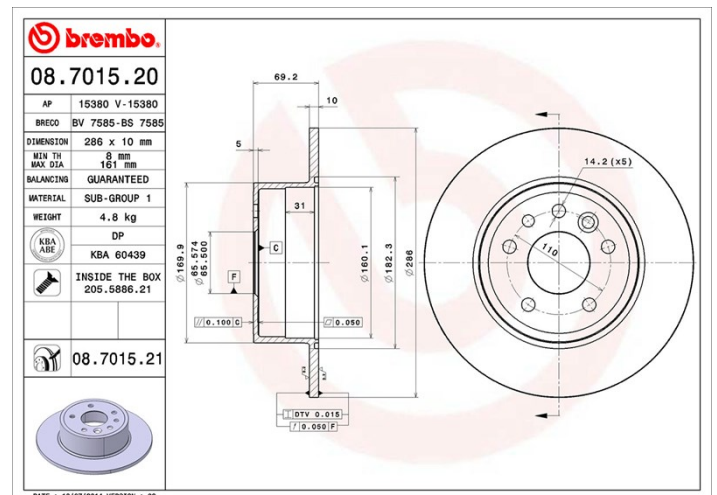

Tekniska data för bromsskivan

Axel Bak	Diameter 286 mm
Total höjd (A) 69,2 mm	Centreringsdiameter (B) 65 mm
Antal hål (C) 5	Tjocklek (TH) 10 mm
Min. tjocklek 8 mm	Åtdragningsmoment  120 Nm
Enhet per låda 2	EAN-kod 8020584701522

Märkeskoder

Brembo
08.7015.20

AP
15380

Breco
BS 7585

Tekniska specifikationer

Bromsskiva med fästskruvar

Genom att skicka med fästskruven i bromsskivans förpackning, ger Brembo en extra hjälp för mekanikern om originalsruven skulle vara rostig eller så sliten att dess återanvändning förhindras eller är svårartad.