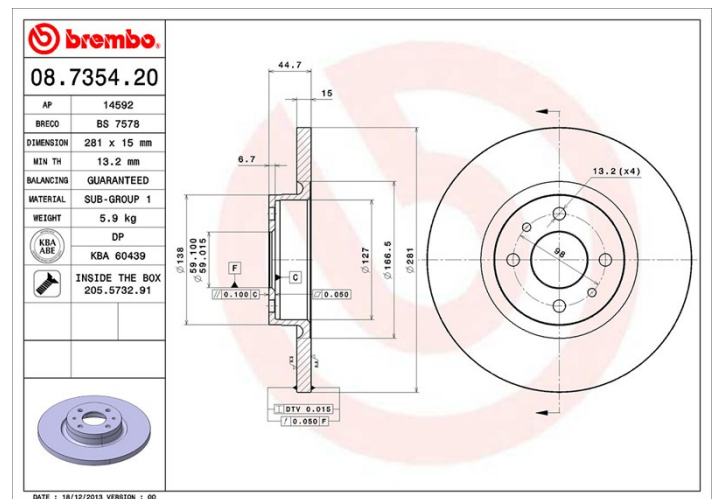

Märkeskoder

Brembo 08.7354.20	AP 14592	Breco BS 7578

Tekniska specifikationer

Bromsskiva med fästskruvar

Genom att skicka med fästskruven i bromsskivans förpackning, ger Brembo en extra hjälp för mekanikern om originalskraven skulle vara rostiga eller så slitna att dess återanvändning förhindras eller är svårartad.

Kompatibla fordon

LANCIA

Modell	Typ	kW	År
LYBRA (839_)	1.6	76	10/00 10/05
LYBRA (839_)	1.6 16V (839AXA1A)	76	07/99 10/05
LYBRA SW (839_)	1.6	76	10/00 10/05
LYBRA SW (839_)	1.6 16V (839BXA1A)	76	07/99 10/05

OE-nummer

Kompatibla OE-nummer

LANCIA	46737998