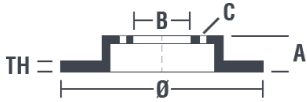

Tekniska data för bromsskivan

Axel Bak	Diameter 290 mm
Total höjd (A) 51 mm	Centreringsdiameter (B) 71 mm
Antal hål (C) 5	Tjocklek (TH) 10 mm
Min. tjocklek 8 mm	Åtdragningsmoment  90 Nm
Enhet per låda 2	EAN-kod 8020584027295

Märkeskoder

Brembo
08.7716.21

AP
14801 V

Breco
BV 7598

Tekniska specifikationer

Bromsskiva med fästskruvar

Genom att skicka med fästskruven i bromsskivans förpackning, ger Brembo en extra hjälp för mekanikern om originalsruven skulle vara rostig eller så sliten att dess återanvändning förhindras eller är svårartad.