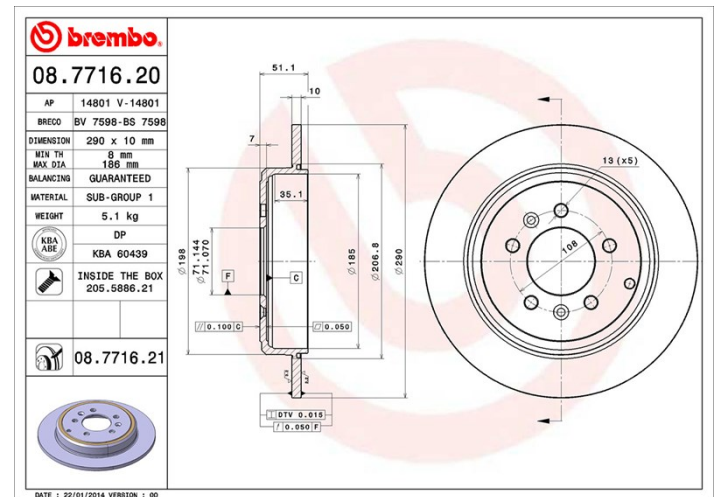

Tekniska data för bromsskivan

Axel Bak	Diameter 290 mm
Total höjd (A) 51 mm	Centreringsdiameter (B) 71 mm
Antal hål (C) 5	Tjocklek (TH) 10 mm
Min. tjocklek 8 mm	Åtdragningsmoment  90 Nm
Enhet per låda 2	EAN-kod 8020584027295

Märkeskoder

Brembo
08.7716.21

AP
14801 V

Breco
BV 7598

Tekniska specifikationer

Bromsskiva med fästskruvar

Genom att skicka med fästskruven i bromsskivans förpackning, ger Brembo en extra hjälp för mekanikern om originalsruven skulle vara rostig eller så sliten att dess återanvändning förhindras eller är svårartad.