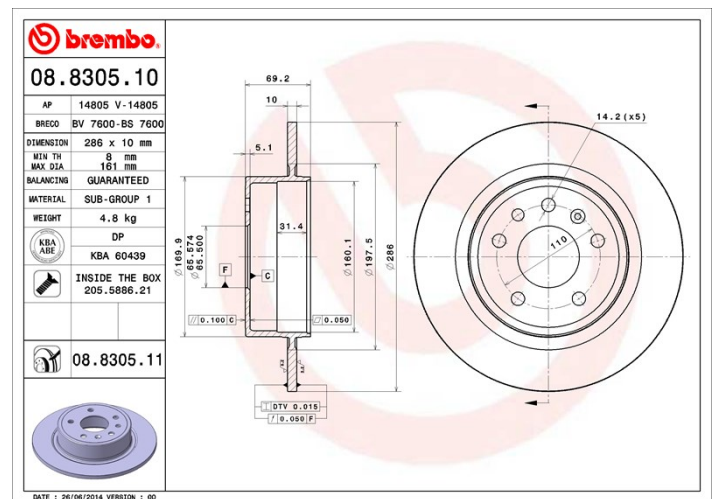

Tekniska data för bromsskivan

Axel Bak	Diameter 286 mm
Total höjd (A) 69 mm	Centreringsdiameter (B) 65,5 mm
Antal hål (C) 5	Tjocklek (TH) 10 mm
Min. tjocklek 8 mm	Åtdragningsmoment  120 Nm
Enhet per låda 2	EAN-kod 8020584016190

Märkeskoder

Brembo
08.8305.11

AP
14805 V

Breco
BV 7600

Tekniska specifikationer

Bromsskiva med fästskruvar

Genom att skicka med fästskruven i bromsskivans förpackning, ger Brembo en extra hjälp för mekanikern om originalskraven skulle vara rostiga eller så slitna att dess återanvändning förhindras eller är svårare.