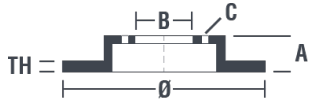

Tekniska data för bromsskivan

Axel Bak	Diameter 286 mm
Total höjd (A) 69 mm	Centreringsdiameter (B) 65,5 mm
Antal hål (C) 5	Tjocklek (TH) 10 mm
Min. tjocklek 8 mm	Åtdragningsmoment  120 Nm
Enhet per låda 2	EAN-kod 8020584016190

Märkeskoder

Brembo
08.8305.11

AP
14805 V

Breco
BV 7600

Tekniska specifikationer

Bromsskiva med fästskruvar

Genom att skicka med fästskruven i bromsskivans förpackning, ger Brembo en extra hjälp för mekanikern om originalskraven skulle vara rostiga eller så slitna att dess återanvändning förhindras eller är svårare.