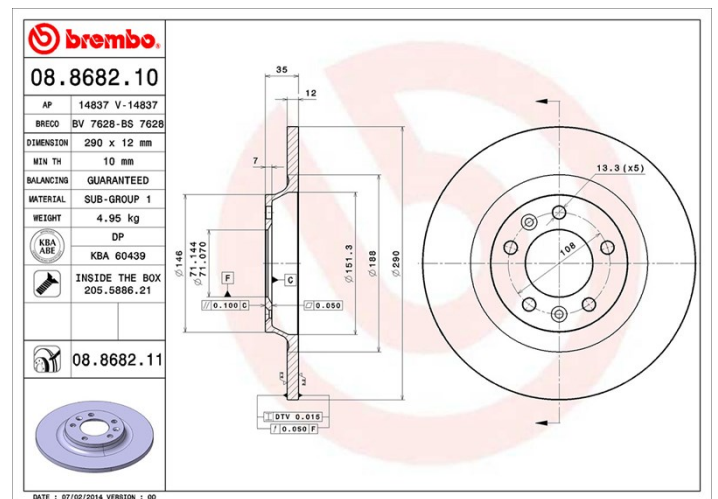

### Tekniska data för bromsskivan

<b>Axel</b> Bak	<b>Diameter</b> 290 mm
<b>Total höjd (A)</b> 35 mm	<b>Centreringsdiameter (B)</b> 71 mm
<b>Antal hål (C)</b> 5	<b>Tjocklek (TH)</b> 12 mm
<b>Min. tjocklek</b> 10 mm	<b>Åtdragningsmoment</b>  90 Nm
<b>Enhet per låda</b> 2	<b>EAN-kod</b> 8020584031360

### Tekniska specifikationer