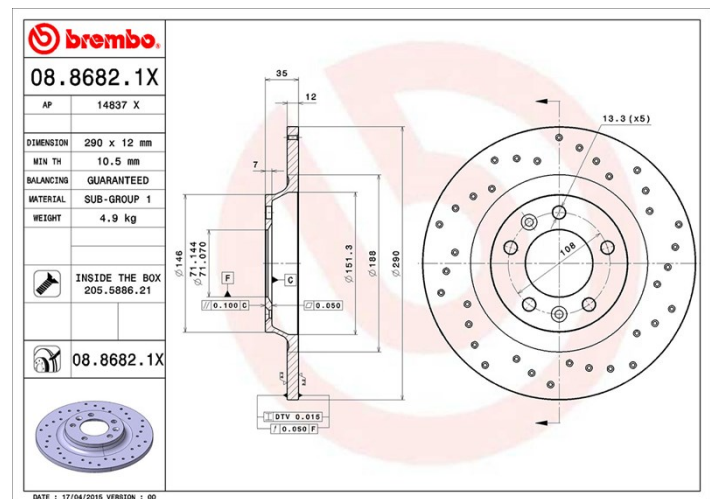

## Tekniska data för bromsskivan

<b>Axel</b> Bak	<b>Diameter</b> 290 mm
<b>Total höjd</b> (A) 35 mm	<b>Centreringsdiameter</b> (B) 71 mm
<b>Antal hål</b> (C) 5	<b>Tjocklek</b> (TH) 12 mm
<b>Min. tjocklek</b> 10,5 mm	<b>Åtdragningsmoment</b>  90 Nm
<b>Enhet per låda</b> 2	<b>EAN-kod</b> 8020584215265

## Tekniska specifikationer