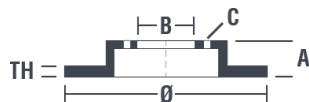

## Tekniska data för bromsskivan

<b>Axel</b> Bak	<b>Diameter</b> 290 mm
<b>Total höjd</b> (A) 35 mm	<b>Centreringsdiameter</b> (B) 71 mm
<b>Antal hål</b> (C) 5	<b>Tjocklek</b> (TH) 12 mm
<b>Min. tjocklek</b> 10,5 mm	<b>Åtdragningsmoment</b>  90 Nm
<b>Enhet per låda</b> 2	<b>EAN-kod</b> 8020584215265